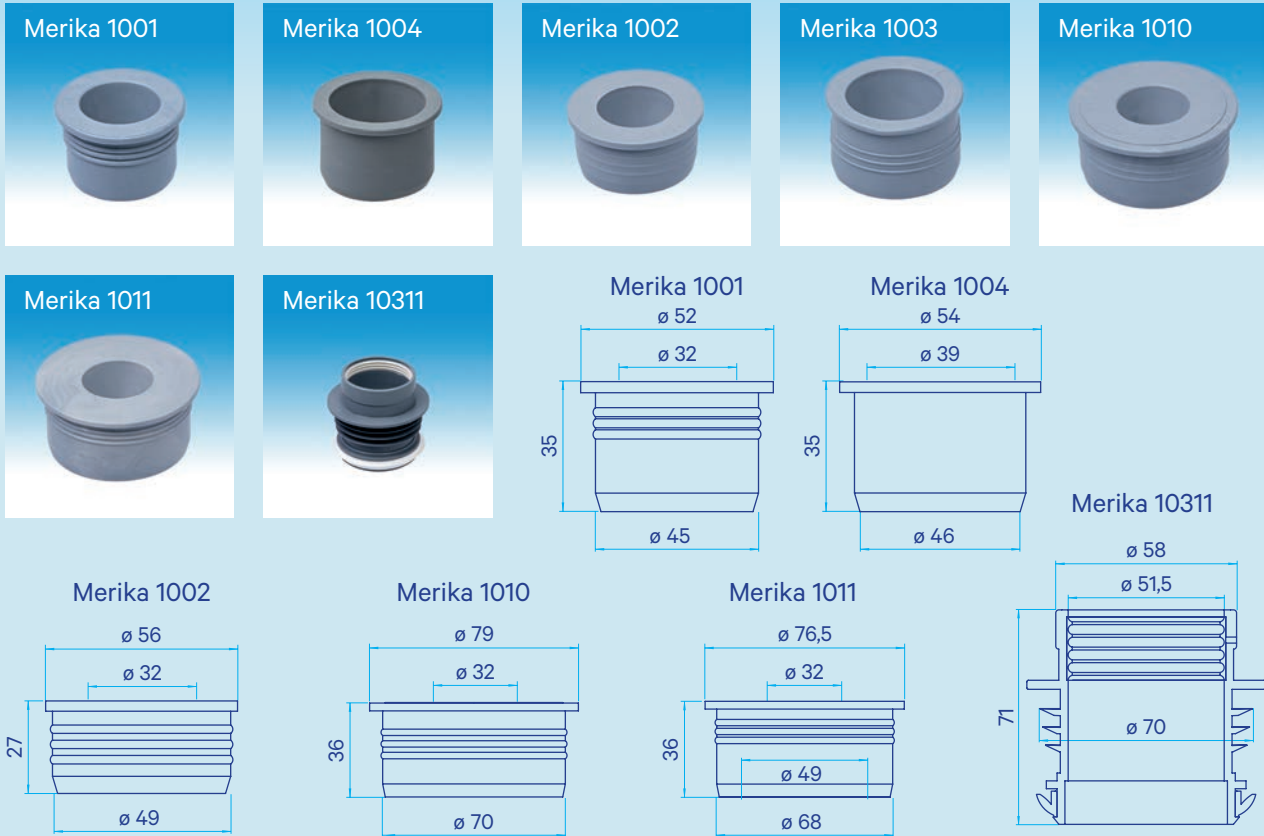

# 10 Vesilukkoputken tiivisteet

Quality for HVAC  
Technology