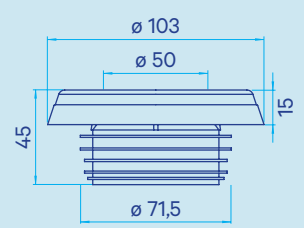

Merika 1063

HK-tiiviste

Merika nro	LVI nro	koko	paino	kpl (ltk/lava)	EAN
1021	2376074	70/40	0,060	30	6 415823 760743
1031	2376075	70/50	0,035	20/1620	6 415823 760750
1041 epäkesk.	2376081	70/30 EK	0,035	20	6 415823 760811

HK-tiiviste peitelapalla valkoinen

● 1054	2362131	50/30	0,025	30/2430	6 415823 621310
○ 1061	2362133	70/30	0,045	30/1620	6 415823 621334
○ 1063	2362135	70/50	0,040	30/1620	6 415823 621358

● sopii PP-putkille ○ sopii PP-, PVC- ja valurautaputkille