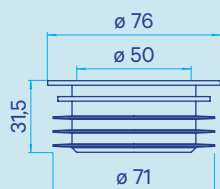

10 Vesilukkoputken tiivisteet

Quality for HVAC
Technology

Merika 1071