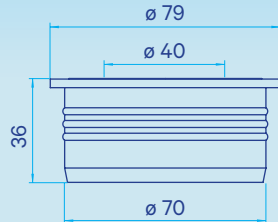

Merika 1021