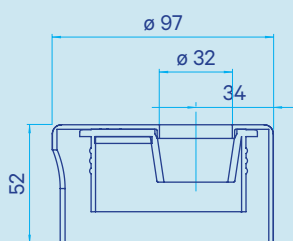

Merika 1091

HK-tiiviste muovia

Merika nro	LVI nro	koko	paino	kpl (ltk/lava)	EAN
1071	2363012	70/50	0,020	20	6 4 15823 63012 1
1081	2363014	100/75	0,049	10	6 4 15823 63014 5
1081M musta		100/75	0,049	10	

HK-tiiviste epäkesk. + peitelaiippa epäkesk. kromattua muovia

1091	2363283	70/30 EK	0,075	10	6 4 15823 63283 5