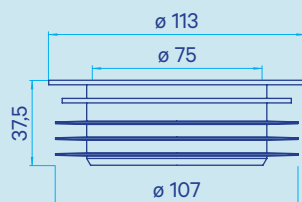

Merika 1081