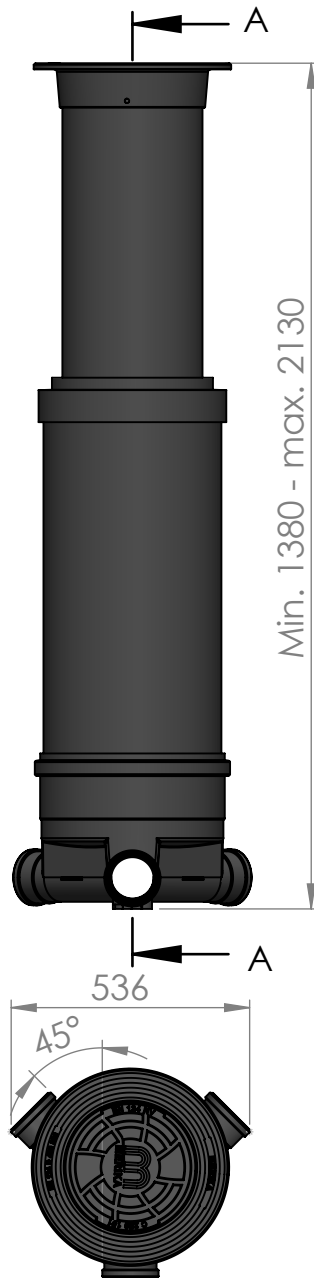

Merika® PRO tarkastuskaivopaketti 400/315/110
Merika nro MP 34110
Risteävä 110mm

13.04.2023/ PJK
VER 1.0

SECTION A-A
SCALE 1 : 17