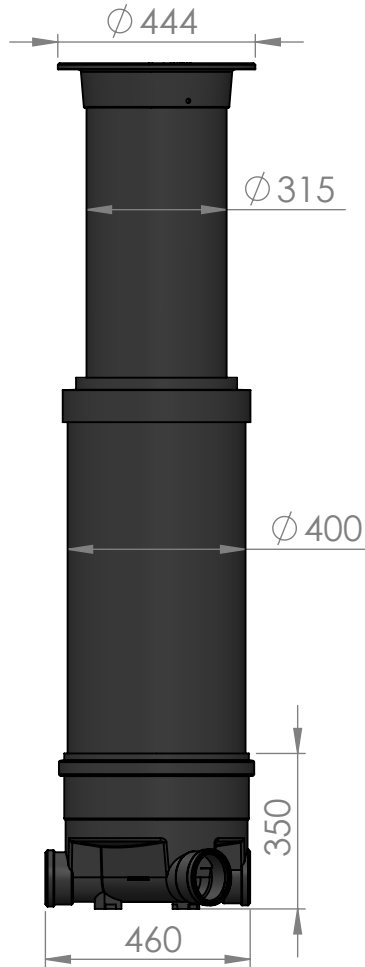

Merika® PRO tarkastuskaivopaketti 400/315/110
Merika nro MP 34110
Risteävä 110mm

13.04.2023/ PJK
VER 1.0

SECTION A-A
SCALE 1 : 17