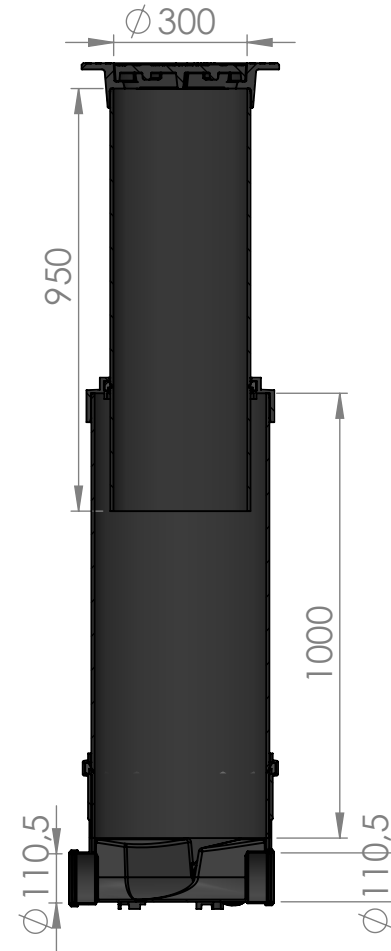

Merika® PRO tarkastuskaivopaketti 400/315/110
Merika nro MP 34110
Risteävä 110mm

13.04.2023/ PJK
VER 1.0

SECTION A-A
SCALE 1 : 17