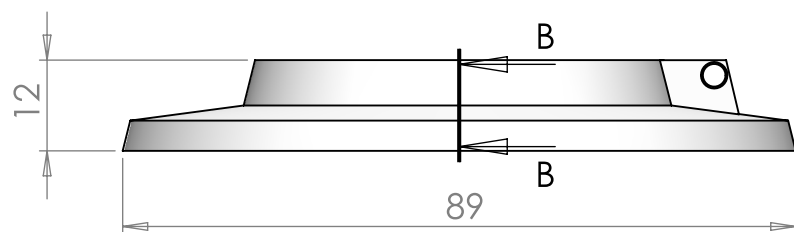

Merika® peitelaatta lukittava 42 mm  
Merika nro 548 valkoinen

27.01.2022/ PJK  
VER 1.0

SECTION B-B  
SCALE 1 : 1