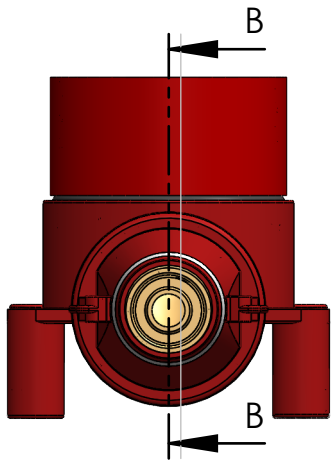

Merika® Hanakulmarasia Pex-liitin 15mm
Merika nro 22711

24.01.2022/ PJK
VER 1.0

SECTION B-B
SCALE 1 : 1.6