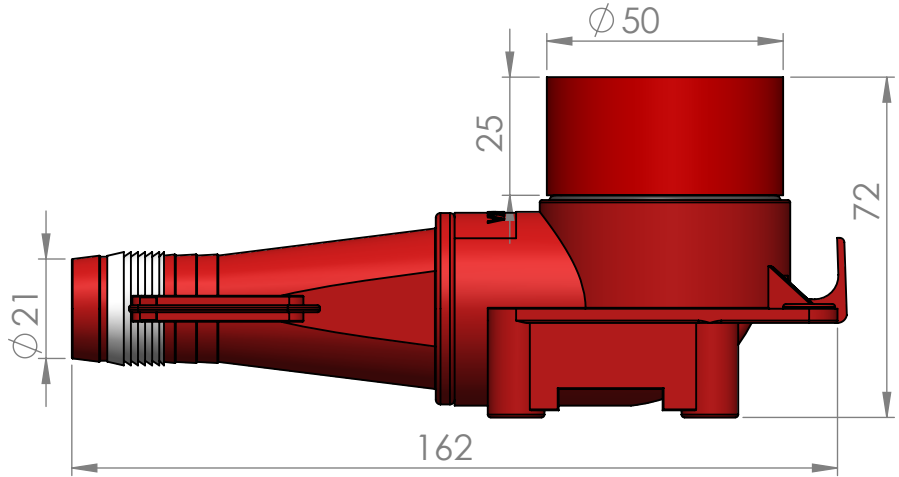

Merika® Hanakulmarasia Pex-liitin 15mm
Merika nro 22711

24.01.2022/ PJK
VER 1.0

SECTION B-B
SCALE 1 : 1.6