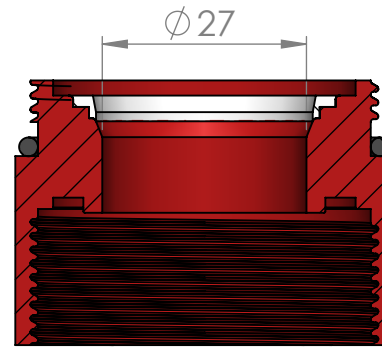

Merika ® Hanakulmarasian mutteri 25mm kierteellä  
Merika nro 2270\_033

16.01.2023/ PJK  
VER 1.0

SECTION A-A  
SCALE 1 : 1