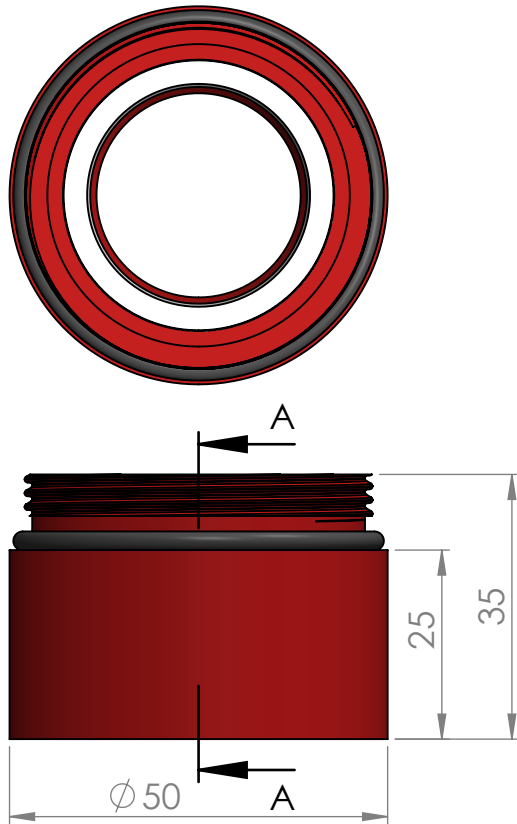

Merika ® Hanakulmarasian mutteri 25mm kierteellä  
Merika nro 2270\_033

16.01.2023/ PJK  
VER 1.0

SECTION A-A  
SCALE 1 : 1