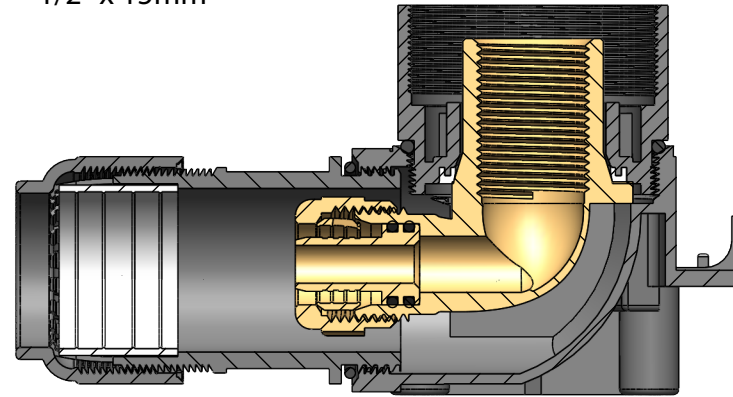

Merika® Mekanapex hanakulmarasia
Merika nro 22361 1/2" x 15mm

24.01.2022/ PJK
VER 1.0

SECTION B-B
SCALE 1 : 1.4