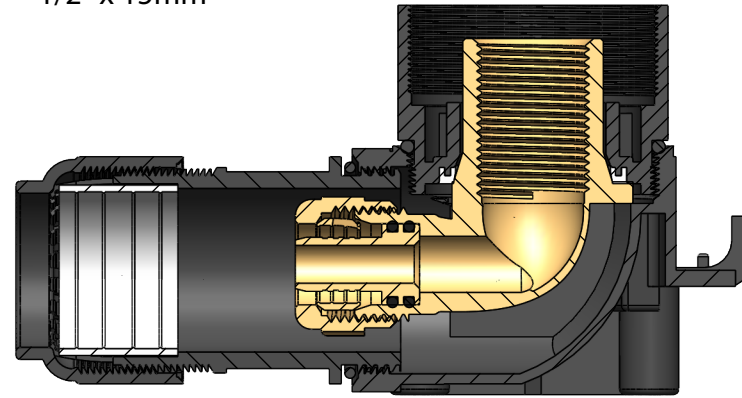

Merika® Mekanapex hanakulmarasia
Merika nro 22361 1/2" x 15mm

24.01.2022/ PJK
VER 1.0

SECTION B-B
SCALE 1 : 1.4