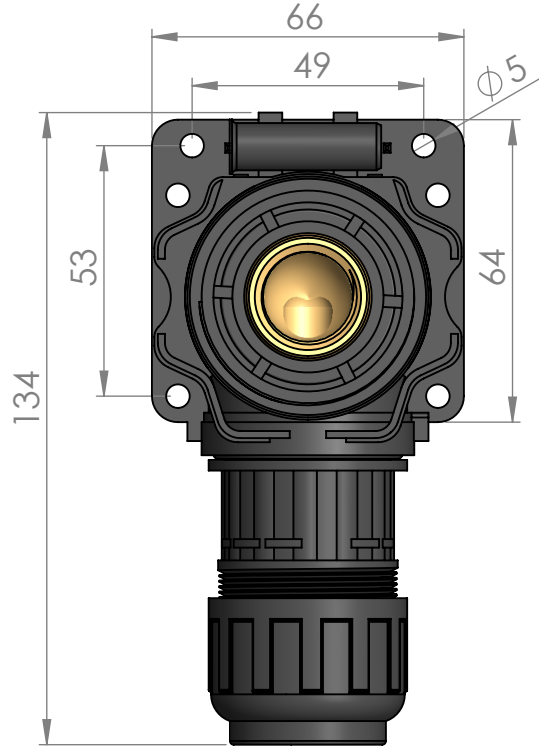

Merika® Mekapex hanakulmarasia  
Merika nro 2236 1/2" x 15mm

20.01.2022/ PJK  
VER 1.1

SCALE 1 : 1.6

Copyright © Meriser Oy