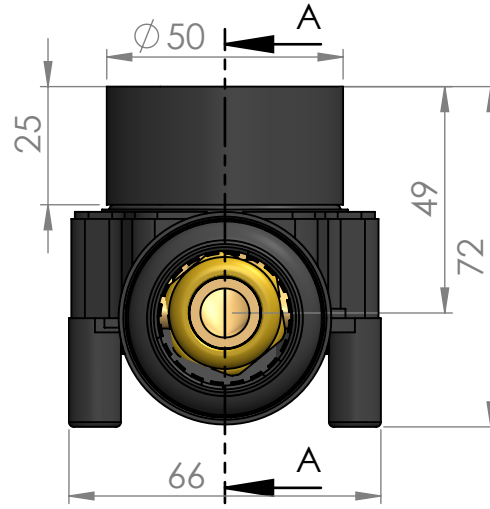

Merika® Mekapex hanakulmarasia  
Merika nro 2236 1/2" x 15mm

20.01.2022/ PJK  
VER 1.1

SCALE 1 : 1.6

Copyright © Meriser Oy