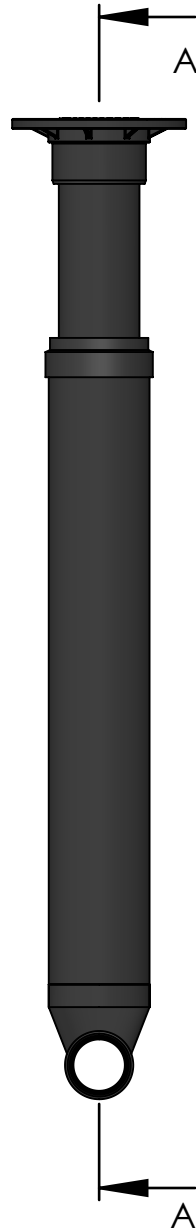

Merika® Tarkastusputki 110 x 200-160/2200 teleskooppi
Merika nro 1755

01.04.2023/ PJK
VER 1.0

SECTION A-A
SCALE 1 : 15