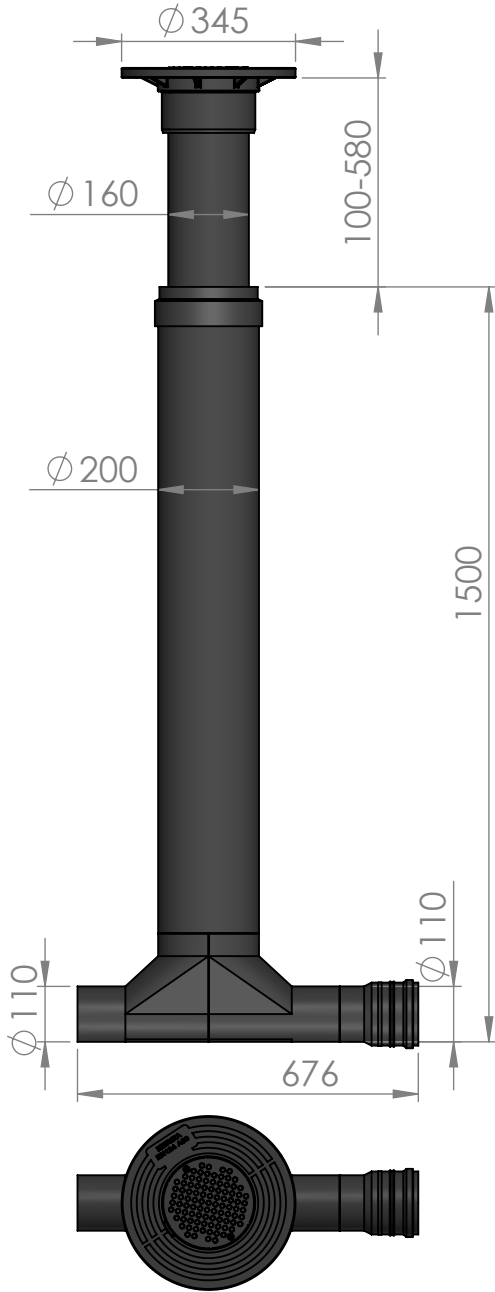

Merika® Tarkastusputki 110 x 200-160/2200 teleskooppi
Merika nro 1755

01.04.2023/ PJK
VER 1.0

SECTION A-A
SCALE 1 : 15