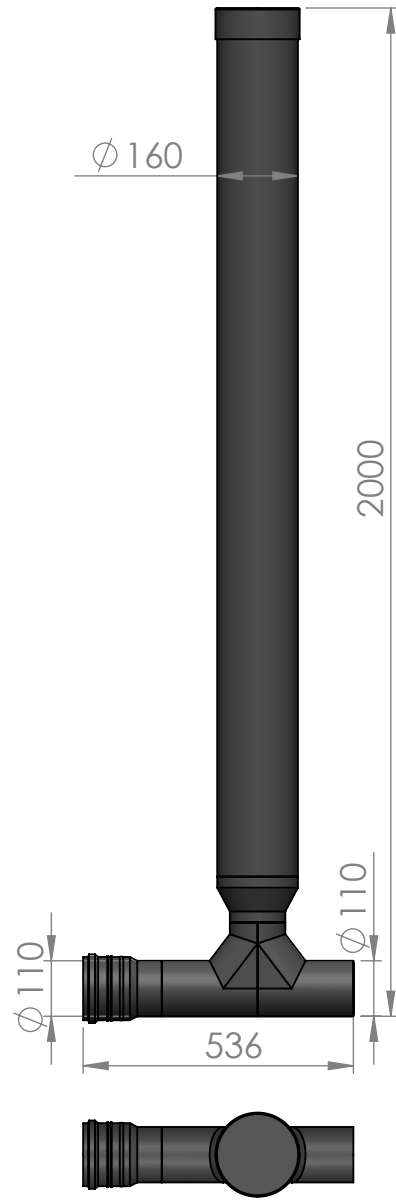

Merika ® Tarkastusputki 110 x 160/2000

Merika nro 1752

03.04.2023/ PJK
VER 1.0

SECTION A-A
SCALE 1 : 15