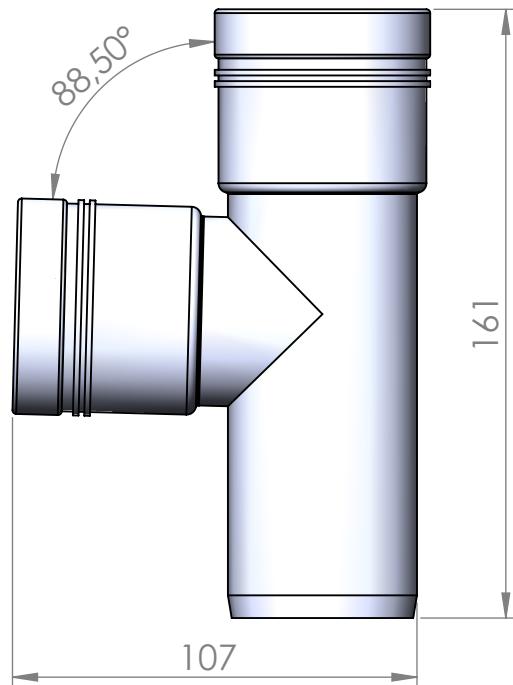

Merika® T-yhde HT-T-  
50 x 50 x 88,5°  
Merika nro 21851  
Merika nro 21851V

24.02.2022/ PJK  
VER 1.0

SECTION B-B  
SCALE 1 : 2