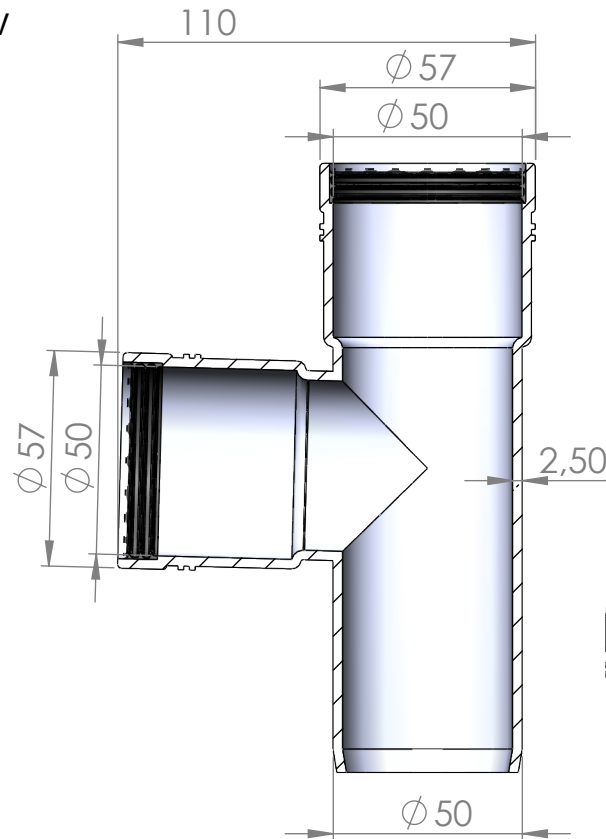

Merika® T-yhde HT-T-  
50 x 50 x 88,5°  
Merika nro 21851  
Merika nro 21851V

24.02.2022/ PJK  
VER 1.0

SECTION B-B  
SCALE 1 : 2