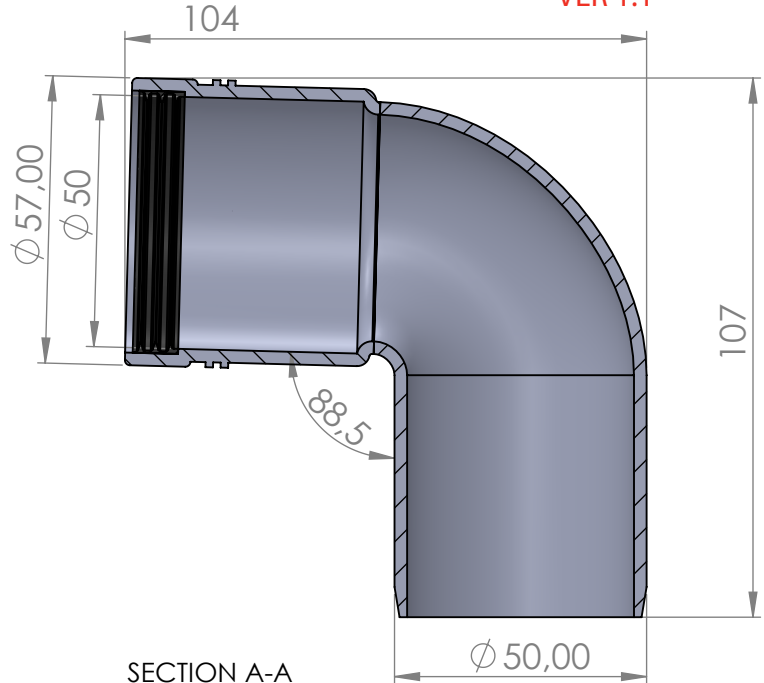

Merika ® kulmayhde HT-L
50 x 88,5°
Merika nro 2169 ja 2169V

24.02.2022/ PJK
VER 1.0
23.08.2022/ PJK
VER 1.1

SECTION A-A
SCALE 1 : 1.5