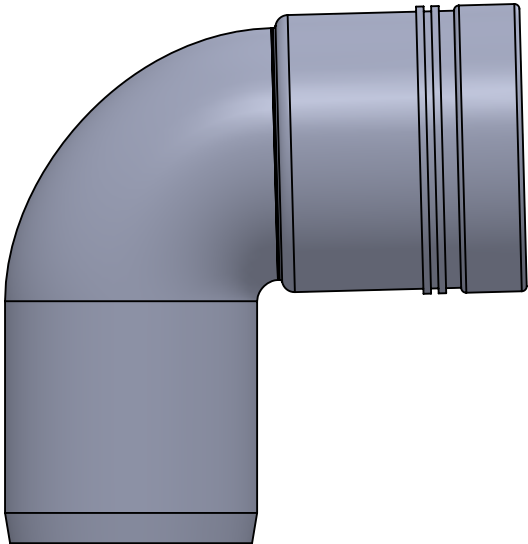

Merika ® kulmayhde HT-L
50 x 88,5°
Merika nro 2169 ja 2169V

24.02.2022/ PJK
VER 1.0
23.08.2022/ PJK
VER 1.1

SECTION A-A
SCALE 1 : 1.5