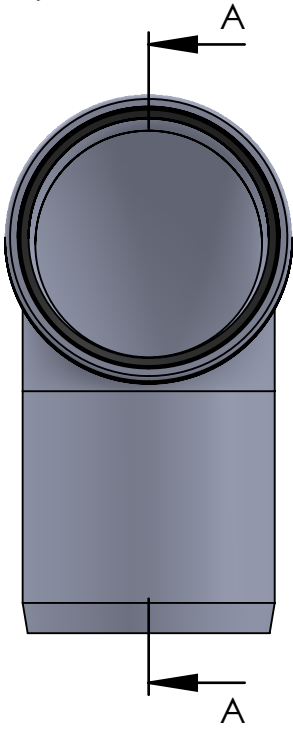

Merika ® kulmayhde HT-L
50 x 88,5°
Merika nro 2169 ja 2169V

24.02.2022/ PJK
VER 1.0
23.08.2022/ PJK
VER 1.1

SECTION A-A
SCALE 1 : 1.5