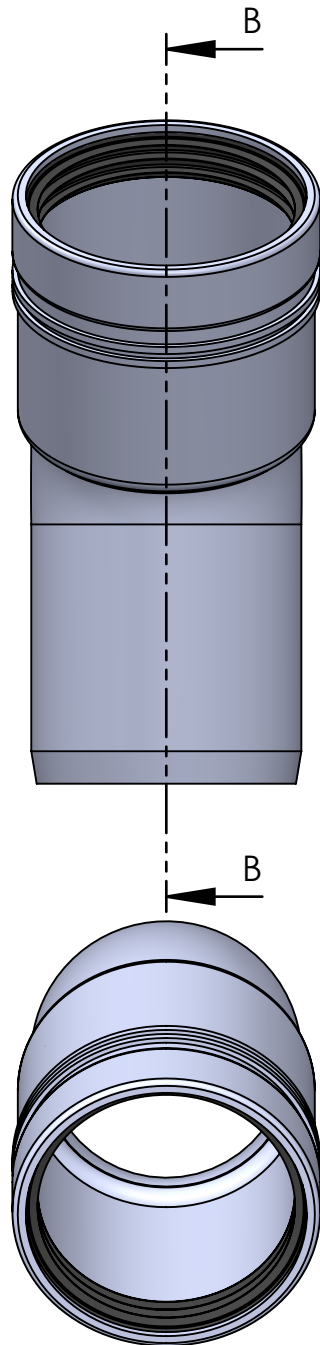

Merika® Kulmayhde HT - L 50 x 30
Merika nro 2163 ja 2163V

24.02.2022/ PJK
VER 1.0

SECTION B-B
SCALE 1 : 1.4

Copyright © Meriser Oy