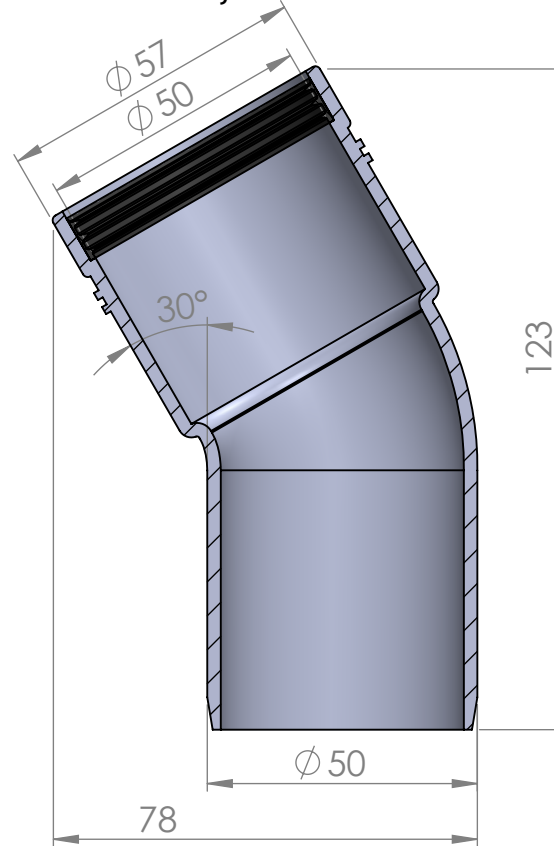

Merika® Kulmayhde HT - L 50 x 30
Merika nro 2163 ja 2163V

24.02.2022/ PJK
VER 1.0

SECTION B-B
SCALE 1 : 1.4

Copyright © Meriser Oy