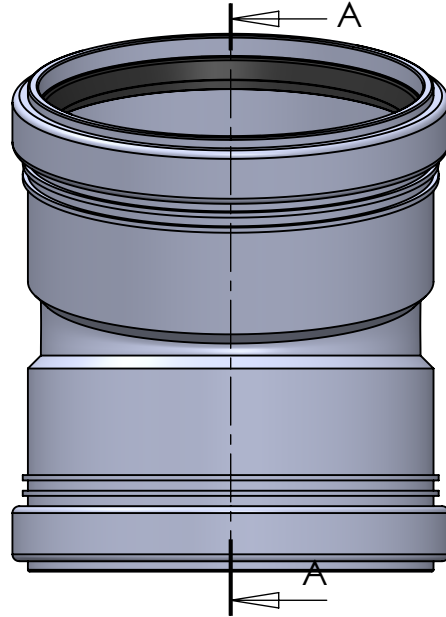

Merika® HT PP-muhvikulmayhde  
110 x 15°  
Merika nro 21621, B21621 ja R21621

10.02.2022/ PJK  
VER 1.0

23.08.2022/ PJK  
VER 1.1