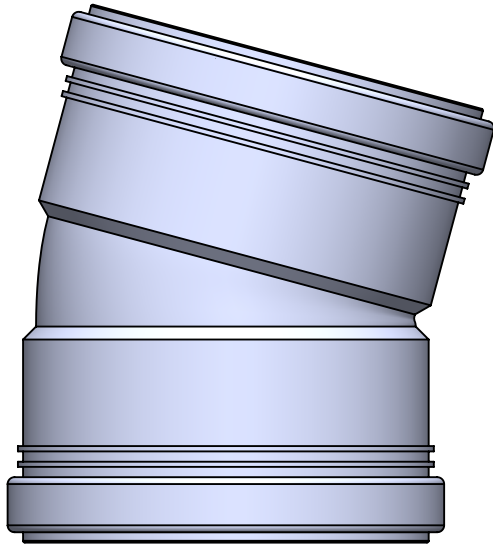

Merika® HT PP-muhvikulmayhde  
110 x 15°  
Merika nro 21621, B21621 ja R21621

10.02.2022/ PJK  
VER 1.0

23.08.2022/ PJK  
VER 1.1