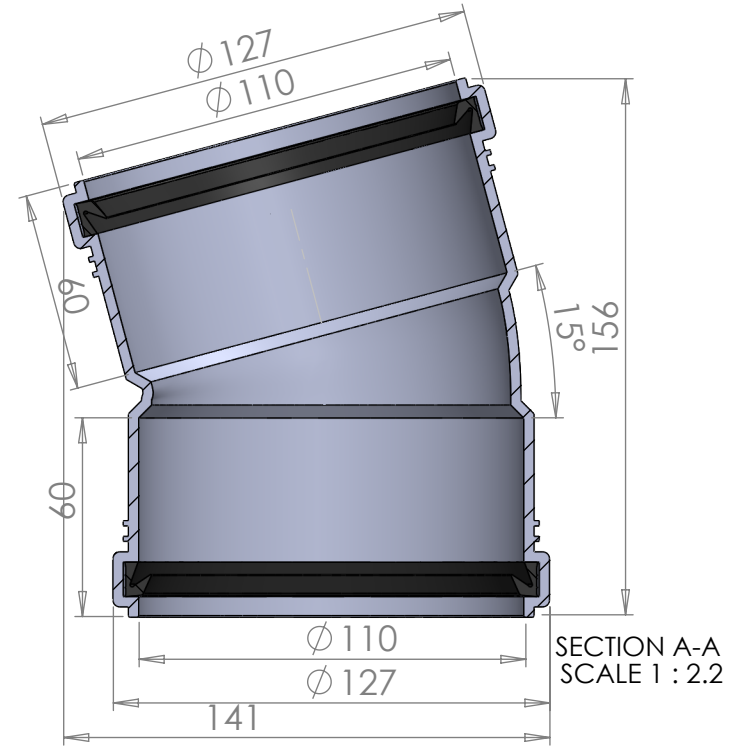

Merika® HT PP-muhvikulmayhde  
110 x 15°  
Merika nro 21621, B21621 ja R21621

10.02.2022/ PJK  
VER 1.0

23.08.2022/ PJK  
VER 1.1