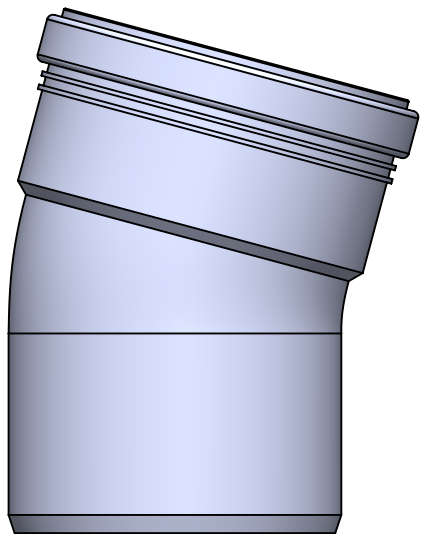

Merika® HT PP-kulmayhde  
110 x 15 °  
Merika nro 2162, B2162 ja BK2162

10.02.2022/ PJK  
VER 1.0  
23.08.2022/ PJK  
VER 1.1

SECTION A-A  
SCALE 1 : 2.5