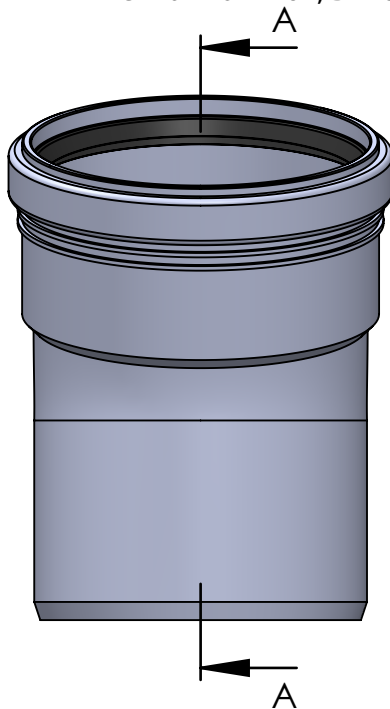

Merika® HT PP-kulmayhde  
110 x 15 °  
Merika nro 2162, B2162 ja BK2162

10.02.2022/ PJK  
VER 1.0  
23.08.2022/ PJK  
VER 1.1

SECTION A-A  
SCALE 1 : 2.5