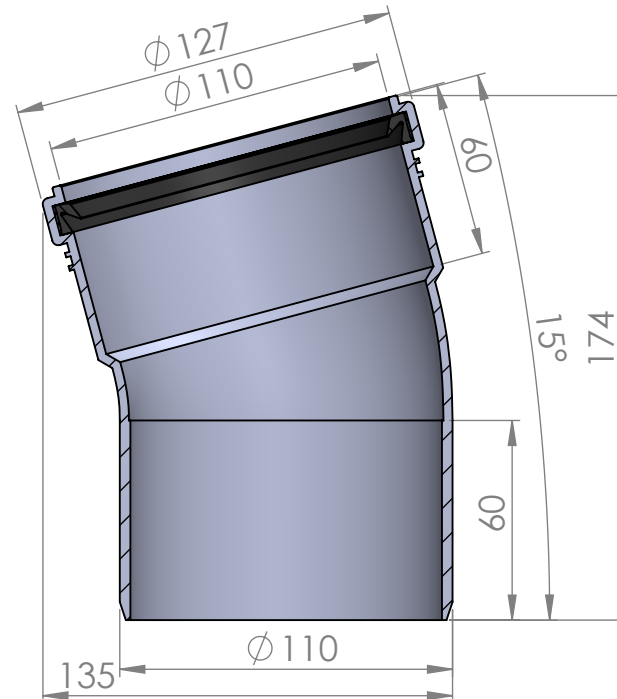

Merika® HT PP-kulmayhde  
110 x 15 °  
Merika nro 2162, B2162 ja BK2162

10.02.2022/ PJK  
VER 1.0  
23.08.2022/ PJK  
VER 1.1

SECTION A-A  
SCALE 1 : 2.5