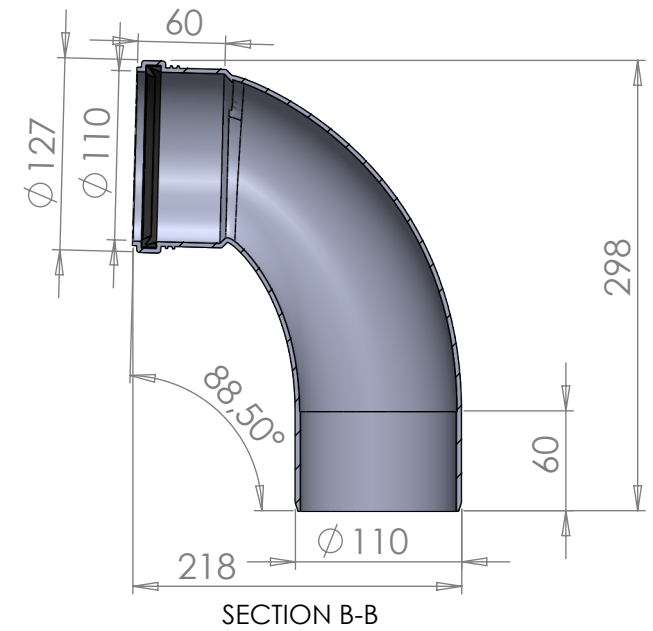

Merika® HT PP-kulmayhde
110 x 88,5°
Merika nro 2158
Merika nro R2158

10.02.2022/ PJK
VER 1.0

Copyright © Meriser Oy