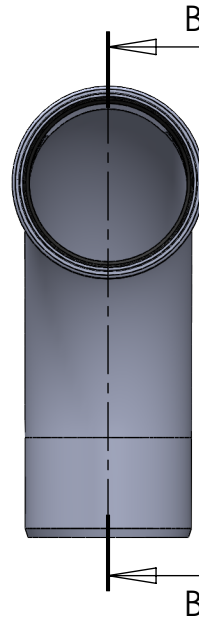

Merika® HT PP-kulmayhde
110 x 88,5°
Merika nro 2158
Merika nro R2158

10.02.2022/ PJK
VER 1.0

Copyright © Meriser Oy