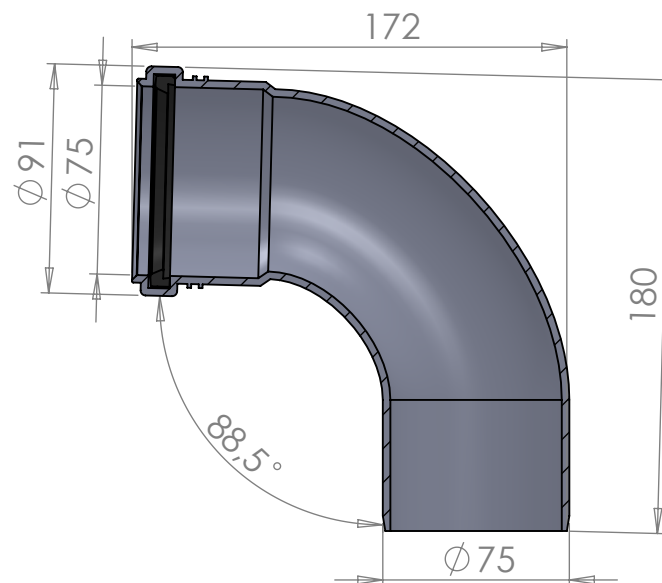

Merika® HT PP-kulmayhde
75 x 88,5°
Merika nro 2157
Merika nro 2157V

28.02.2022/ PJK
VER 1.0

SECTION A-A
SCALE 1 : 3