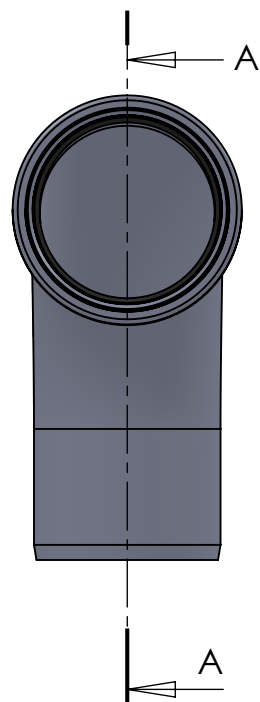

Merika® HT PP-kulmayhde
75 x 88,5°
Merika nro 2157
Merika nro 2157V

28.02.2022/ PJK
VER 1.0

SECTION A-A
SCALE 1 : 3