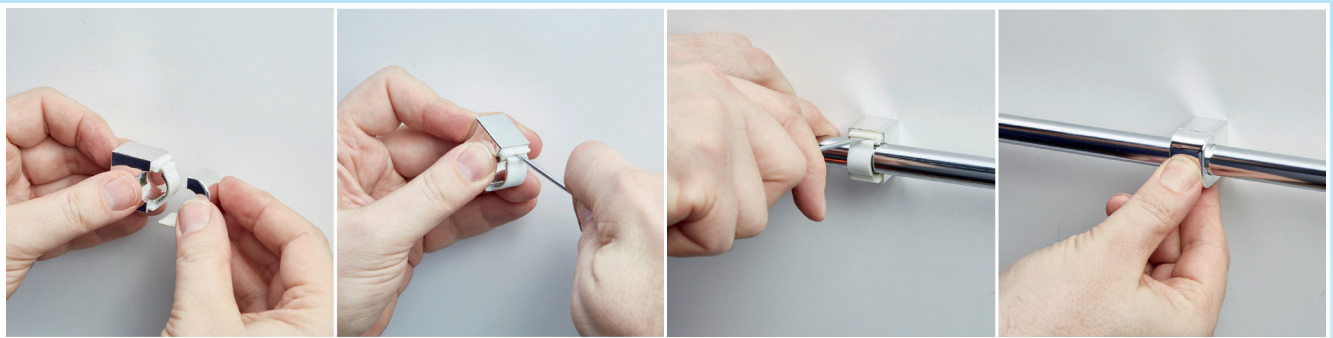

Merika[®]

ELVIIRA-putkipitimet

Helppoon ja viimeistelyyn asentukseen

- yksinkertainen kiinnittää ja irrottaa
- kromattu
- 1- ja 2-osainen
- koot 12, 15, 16 ja 18 mm

Kaksiosainen

Yksiosainen

Asennus: Pidin asennetaan seinään. Se voidaan kannakoida myös M4-ruuvilla. Tämän jälkeen asennetaan putki, joka lukitaan salvalla pidikkeeseen. Lopuksi painetaan kansi paikoilleen.

Avaus: Kansi poistetaan. Sopiva ruuvimeisseli työnnetään salvan sisäänmenoaukon ulkoreunaan ja samalla vedetään putkesta.

Elviira-putkipidin • IP pakkaus 25 kpl

Kaksiosaiset			Yksiosaiset		
Merika nro	LVI nro	koko	Merika nro	LVI nro	koko
1436K	3225433	12x2	1441K	3225453	12x1
1437K	3225434	15x2	1442K	3225454	15x1
14371K	3226217	16x2	14421K	3226215	16x1
1438K	3225435	18x2	1443K	3225455	18x1