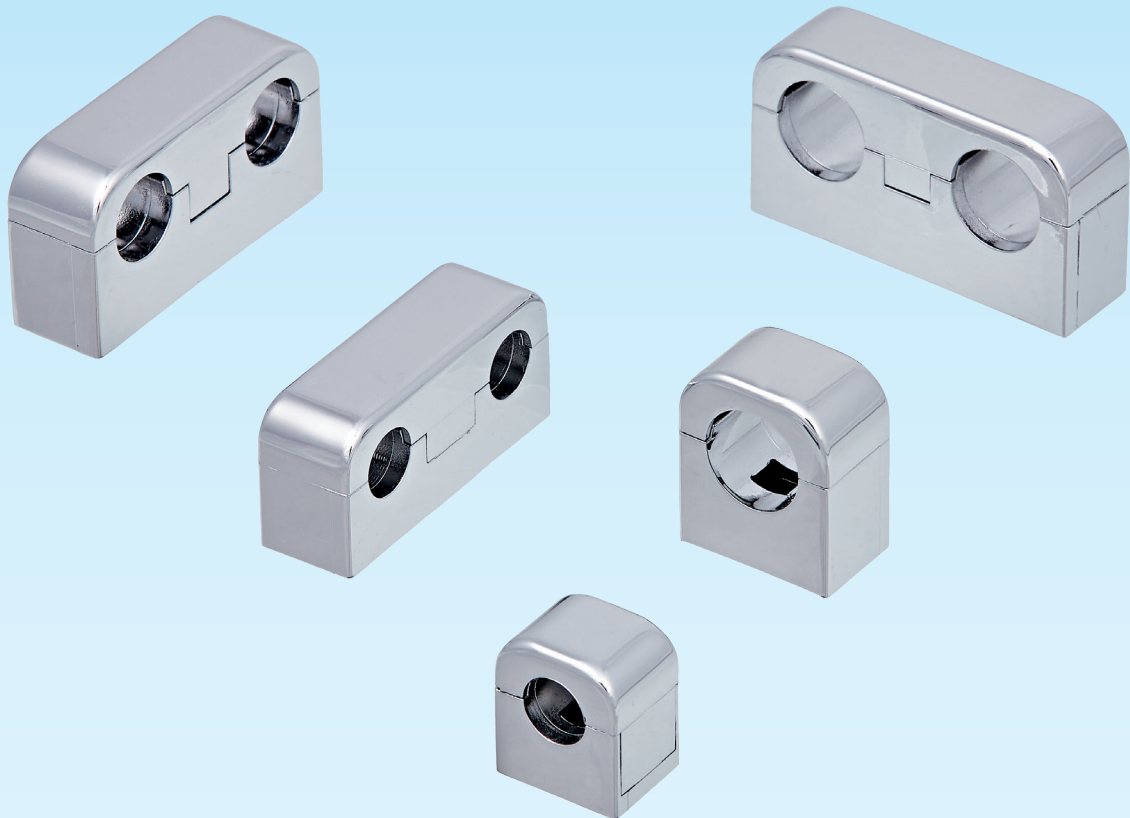

Merika[®]

ELVIIRA-putkipitimet

Helppoon ja viimeistelyyn asentukseen

- yksinkertainen kiinnittää ja irrottaa
- kromattu
- 1- ja 2-osainen
- koot 12, 15, 16 ja 18 mm

Kaksiosainen

Yksiosainen

Asennus: Pidin asennetaan seinään. Se voidaan kannakoida myös M4-ruuvilla. Tämän jälkeen asennetaan putki, joka lukitaan salvalla pidikkeeseen. Lopuksi painetaan kansi paikoilleen.

Avaus: Kansi poistetaan. Sopiva ruuvimeisseli työnnetään salvan sisäänmenoaukon ulkoreunaan ja samalla vedetään putkesta.

Elviira-putkipidin • IP pakkaus 25 kpl

Kaksiosaiset			Yksiosaiset		
Merika nro	LVI nro	koko	Merika nro	LVI nro	koko
1436K	3225433	12x2	1441K	3225453	12x1
1437K	3225434	15x2	1442K	3225454	15x1
14371K	3226217	16x2	14421K	3226215	16x1
1438K	3225435	18x2	1443K	3225455	18x1