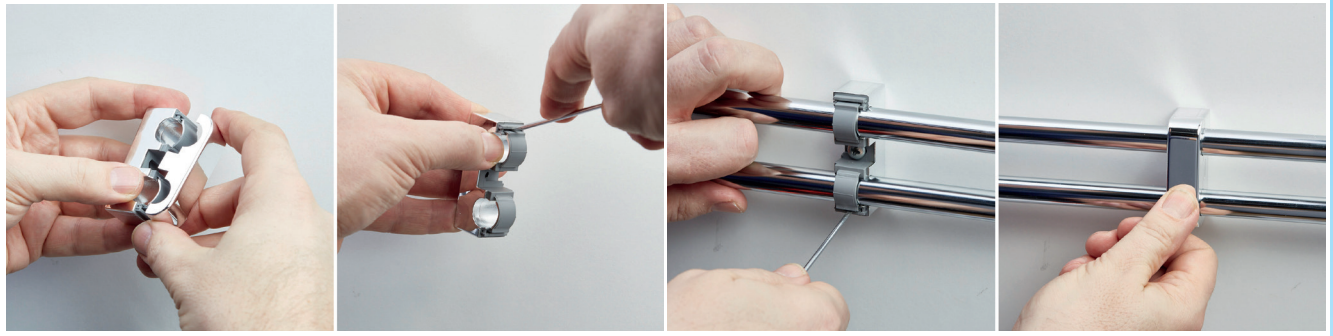

Merika[®]

ELVIIRA-putkipitimet

Helppoon ja viimeistelyyn asentukseen

- yksinkertainen kiinnittää ja irrottaa
- kromattu
- 1- ja 2-osainen
- koot 12, 15, 16 ja 18 mm

Kaksiosainen

Yksiosainen

Asennus: Pidin asennetaan seinään. Se voidaan kannakoida myös M4-ruuvilla. Tämän jälkeen asennetaan putki, joka lukitaan salvalla pidikkeeseen. Lopuksi painetaan kansi paikoilleen.

Avaus: Kansi poistetaan. Sopiva ruuvimeisseli työnnetään salvan sisäänmenoaukon ulkoreunaan ja samalla vedetään putkesta.

Elviira-putkipidin • IP pakkaus 25 kpl

Kaksiosaiset			Yksiosaiset		
Merika nro	LVI nro	koko	Merika nro	LVI nro	koko
1436K	3225433	12x2	1441K	3225453	12x1
1437K	3225434	15x2	1442K	3225454	15x1
14371K	3226217	16x2	14421K	3226215	16x1
1438K	3225435	18x2	1443K	3225455	18x1