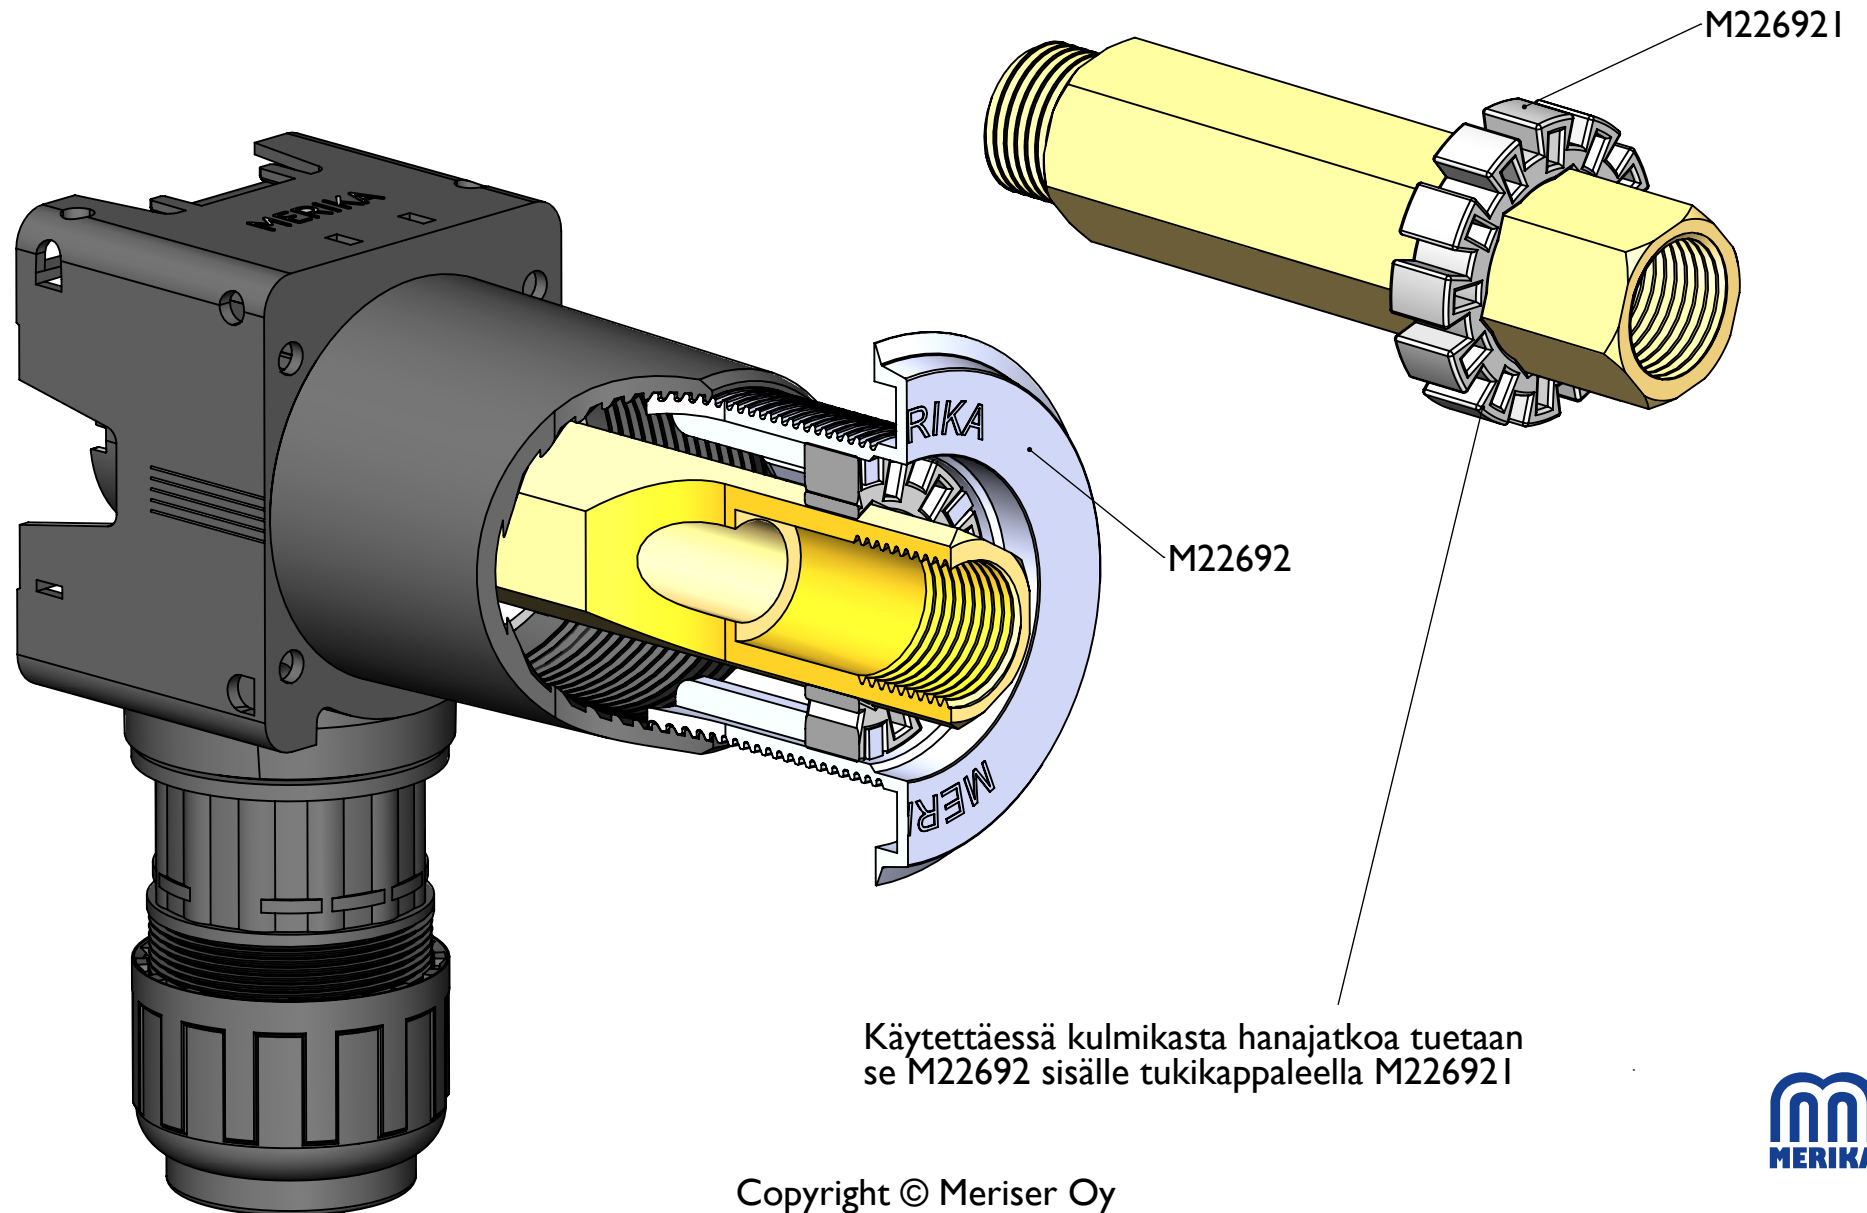

Merika ® Sisäkannatin hanakulmarasian holkille, kulmikas
Kulmikkaalle hanajatkolle
Merika nro M22692I

23.08.2021/PJK
VER 1.0

Käytettäessä kulmikasta hanajatkkoa tuetaan
se M22692 sisälle tukikappaleella M22692I