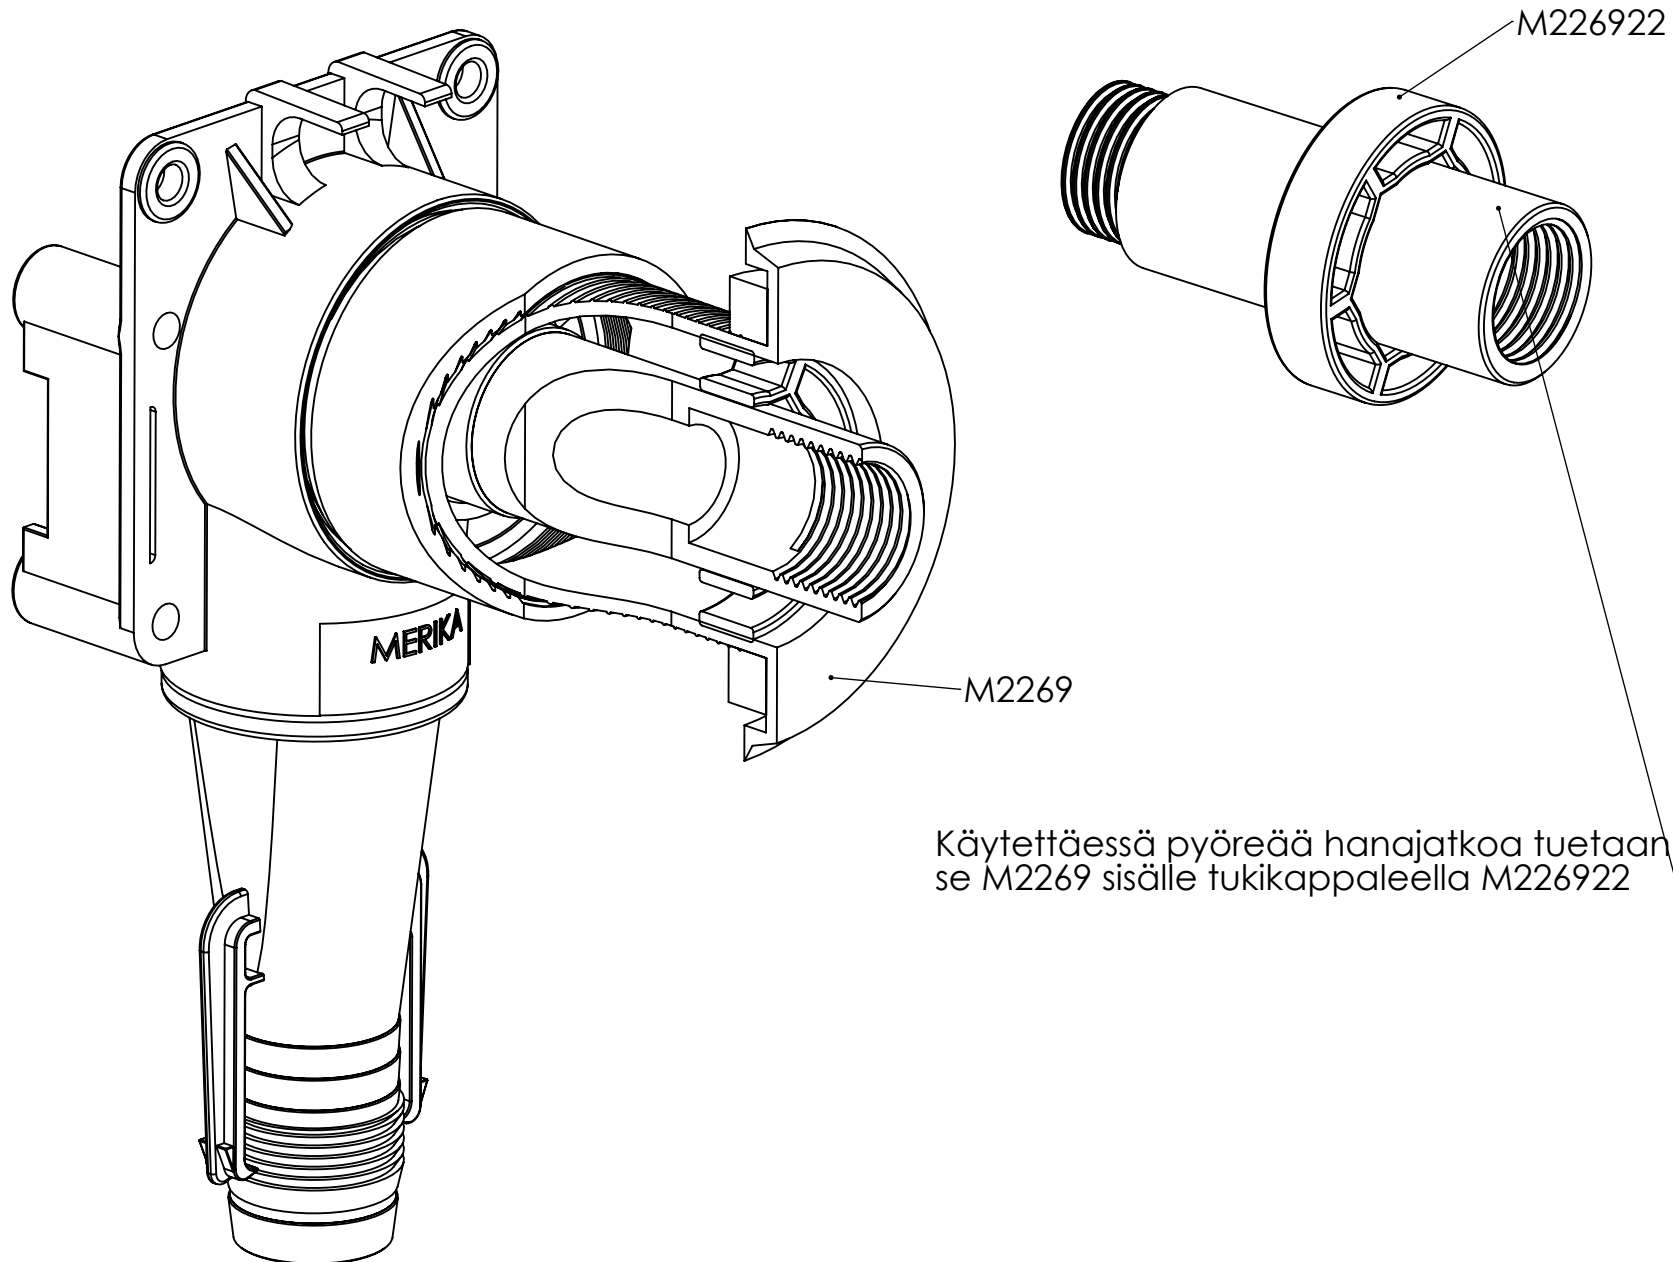

**Merika® Sisäkannatin hanakulmarasian holkille, pyöreä
Pyöreälle hanajatkolle
Merika nro M226922**

**23.08.2021/PJK
VER 1.0**

Käytettäessä pyöreää hanajatkkoa tuetaan se M2269 sisälle tukikappaleella M226922