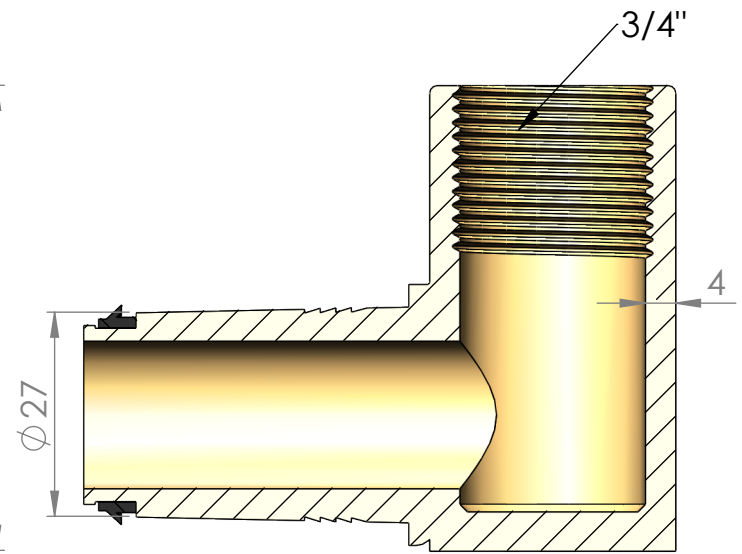

Merika® Hanakulma 3/4" x 32
Merika nro 6323

18.01.2022/ PJK
VER 1.0

SECTION A-A
SCALE 1 : 1