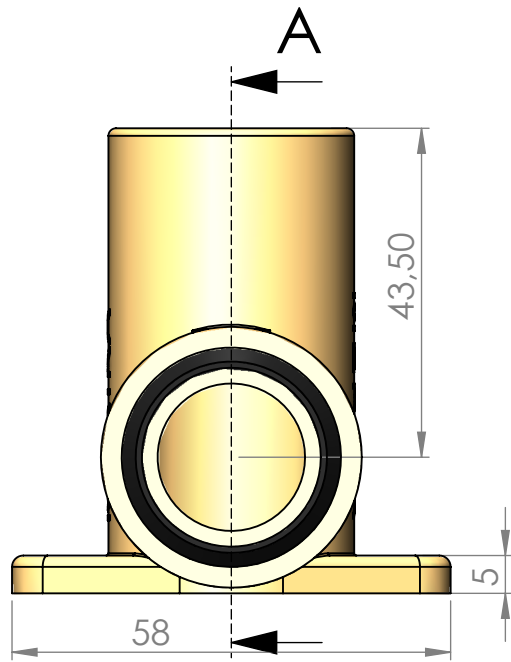

Merika® Hanakulma 3/4" x 32
Merika nro 6323

18.01.2022/ PJK
VER 1.0

SECTION A-A
SCALE 1 : 1