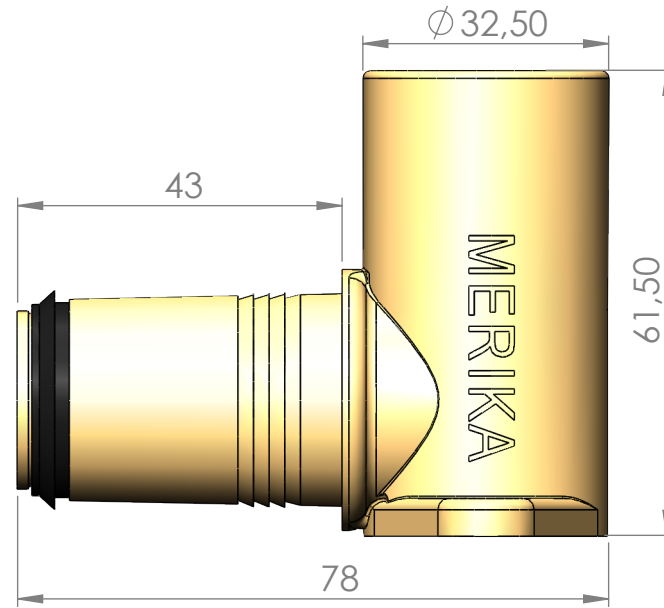

Merika® Hanakulma 3/4" x 32
Merika nro 6323

18.01.2022/ PJK
VER 1.0

SECTION A-A
SCALE 1 : 1