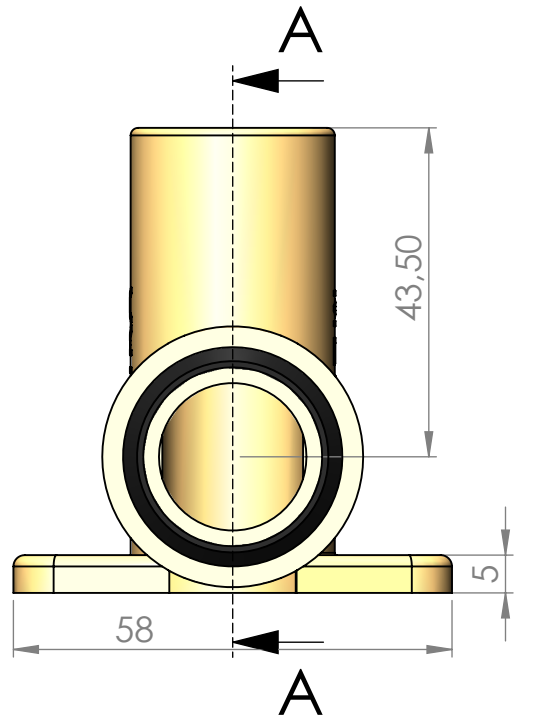

Merika® Hanakulma 1/2"-32

18.01.2022/ PJK

VER 1.0

Merika nro 6322

Copyright © Meriser Oy