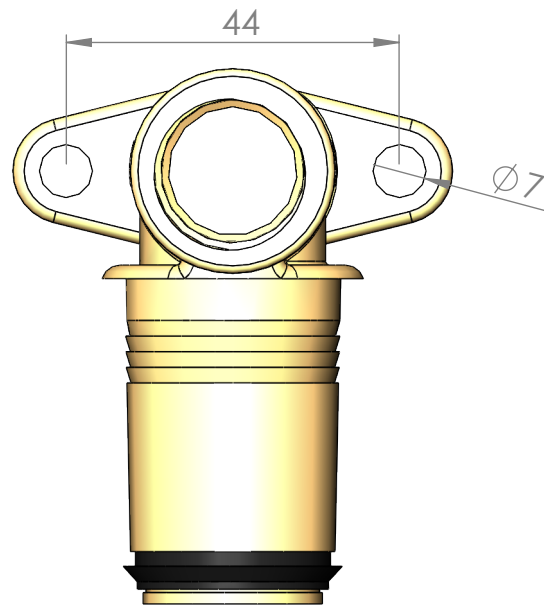

Merika® Hanakulma 1/2"-32

18.01.2022/ PJK

VER 1.0

Merika nro 6322

Copyright © Meriser Oy