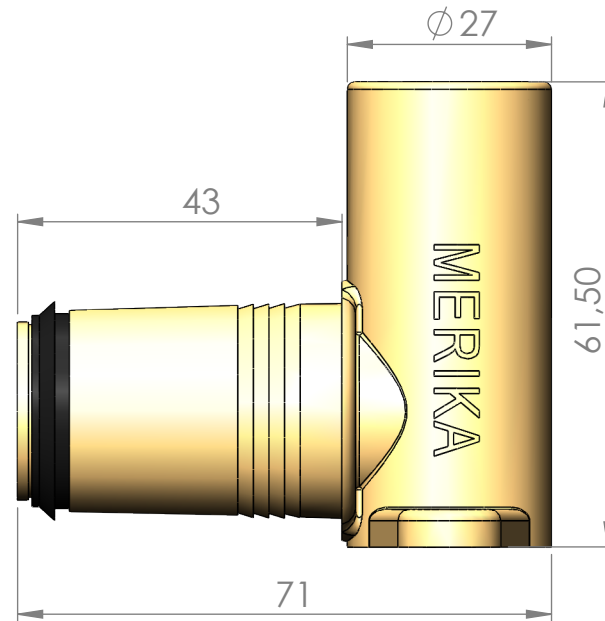

Merika® Hanakulma 1/2"-32

18.01.2022/ PJK

VER 1.0

Merika nro 6322

Copyright © Meriser Oy