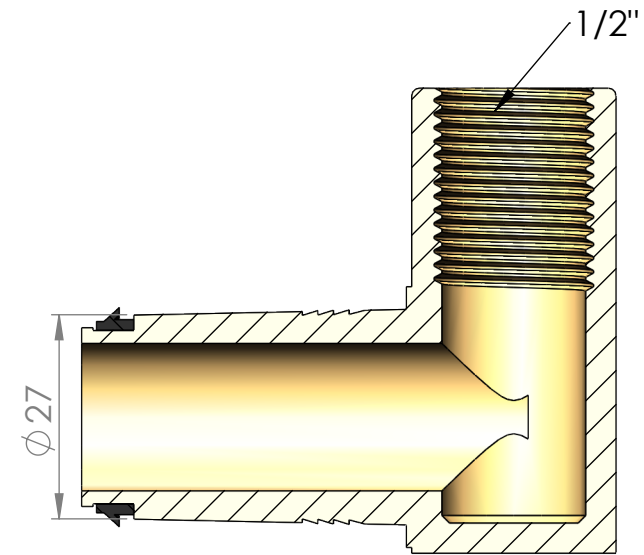

Merika® Hanakulma 1/2"-32

18.01.2022/ PJK

VER 1.0

Merika nro 6322

Copyright © Meriser Oy