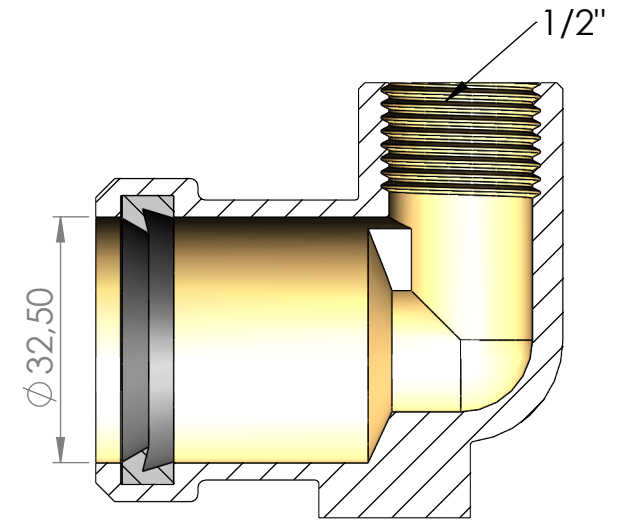

Merika® Hanakulma 1/2" x 32
Merika nro 6111

18.01.2022/PJK
VER 1.2

Copyright © Meriser Oy