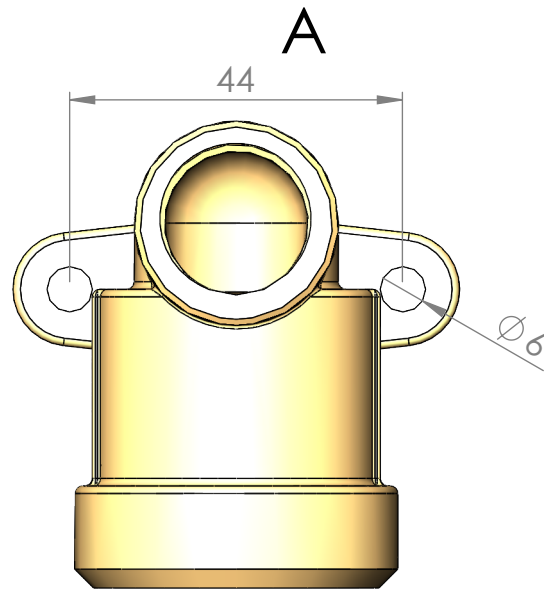

Merika® Hanakulma 1/2" x 32
Merika nro 6111

18.01.2022/PJK
VER 1.2

Copyright © Meriser Oy