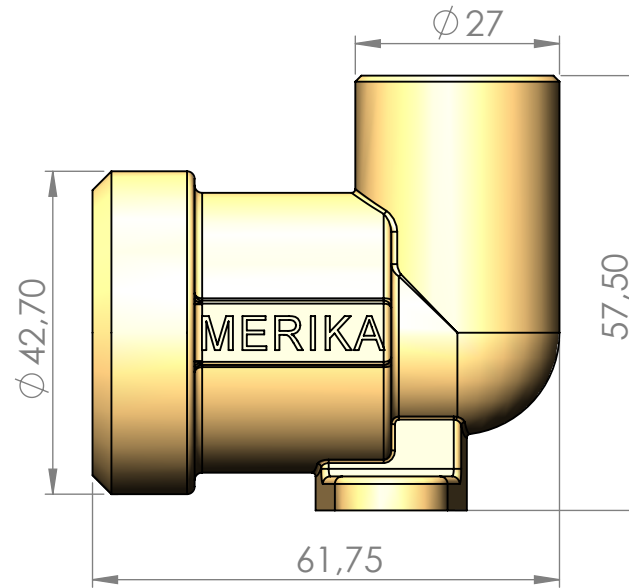

Merika® Hanakulma 1/2" x 32
Merika nro 6111

18.01.2022/PJK
VER 1.2

Copyright © Meriser Oy