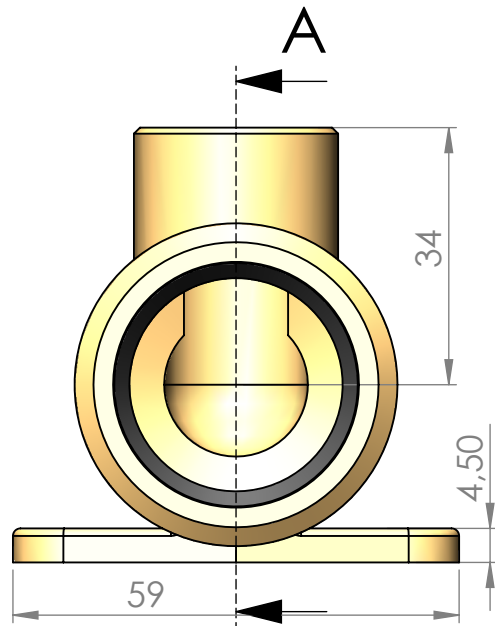

Merika® Hanakulma 1/2" x 32
Merika nro 6111

18.01.2022/PJK
VER 1.2

Copyright © Meriser Oy