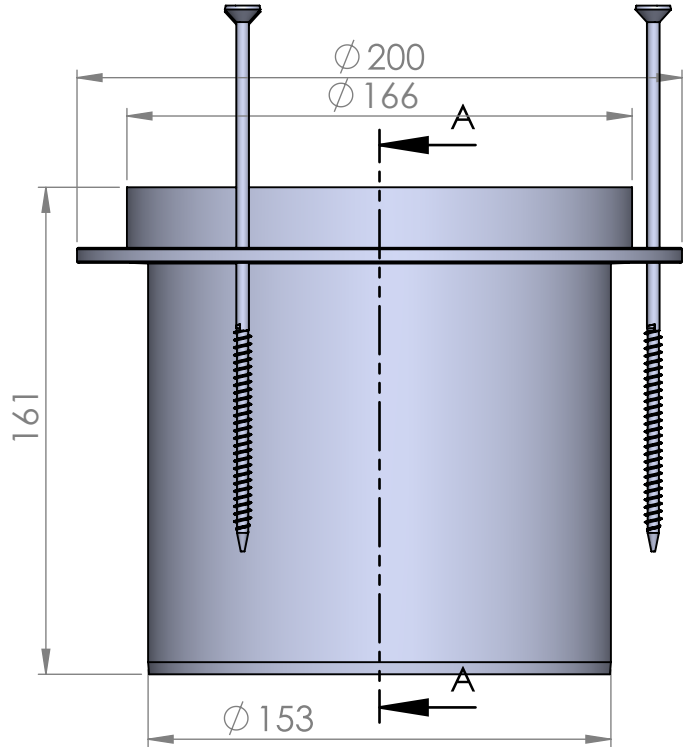

Merika® Korotusrengas
150 x 160
Merika nro 412

17.01.2022/ PJK
VER 1.0

SECTION A-A
SCALE 1 : 2.5