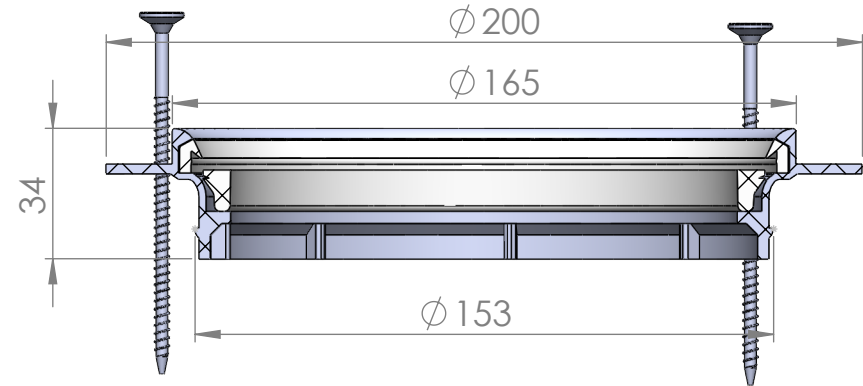

Merika® Korokerangas 12mm  
Merika nro 400

17.01.2022/ PJK  
VER 1.0

SECTION A-A  
SCALE 1 : 2