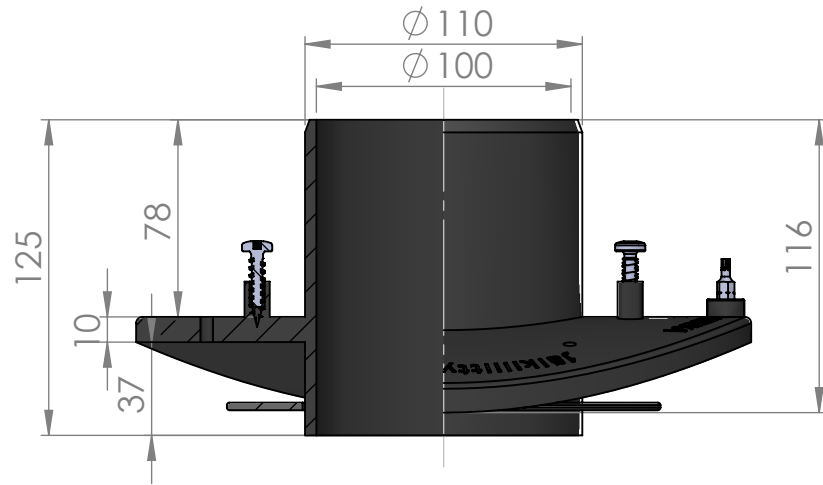

Merika @ Jälkiliittymäsätula 560/ 110 tiivistein
Merika nro 32441

03.02.2022/ PJK
VER 1.0

Copyright © Meriser Oy