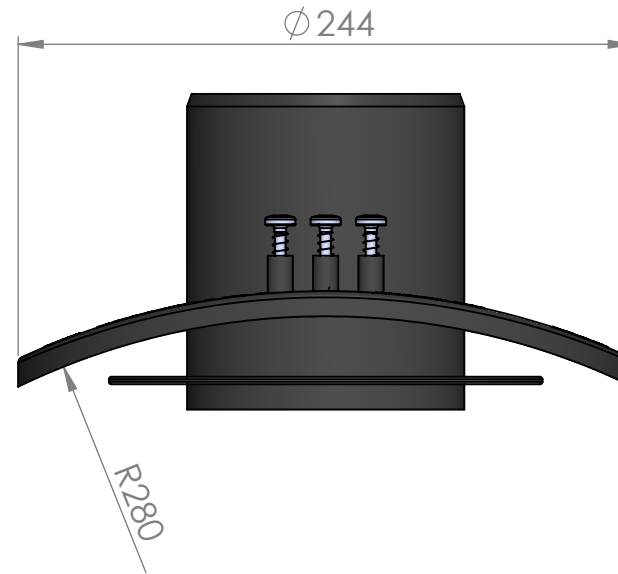

Merika @ Jälkiliittymäsätula 560/ 110 tiivistein
Merika nro 32441

03.02.2022/ PJK
VER 1.0

Copyright © Meriser Oy