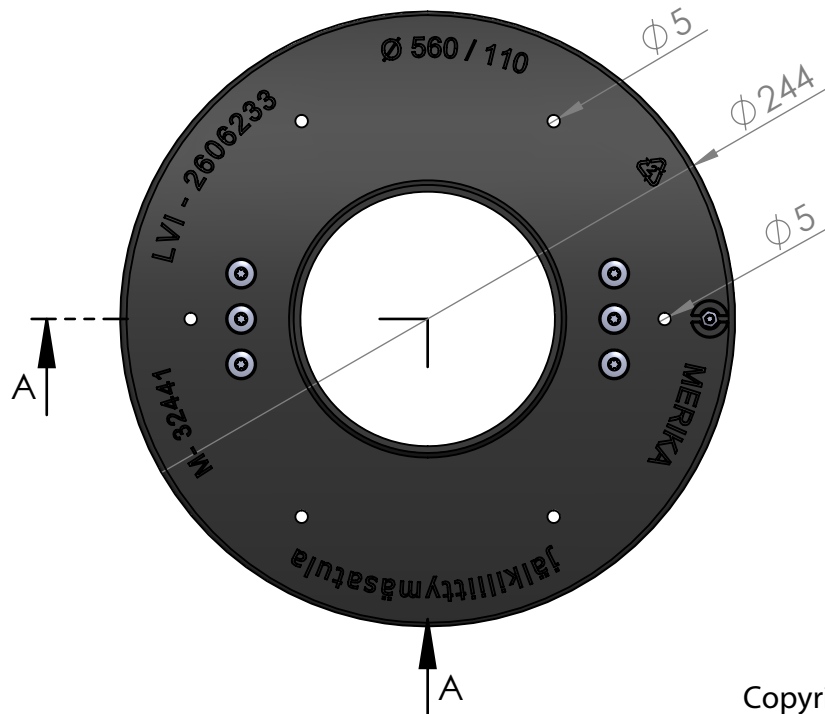

Merika @ Jälkiliittymäsätula 560/ 110 tiivistein
Merika nro 32441

03.02.2022/ PJK
VER 1.0

Copyright © Meriser Oy