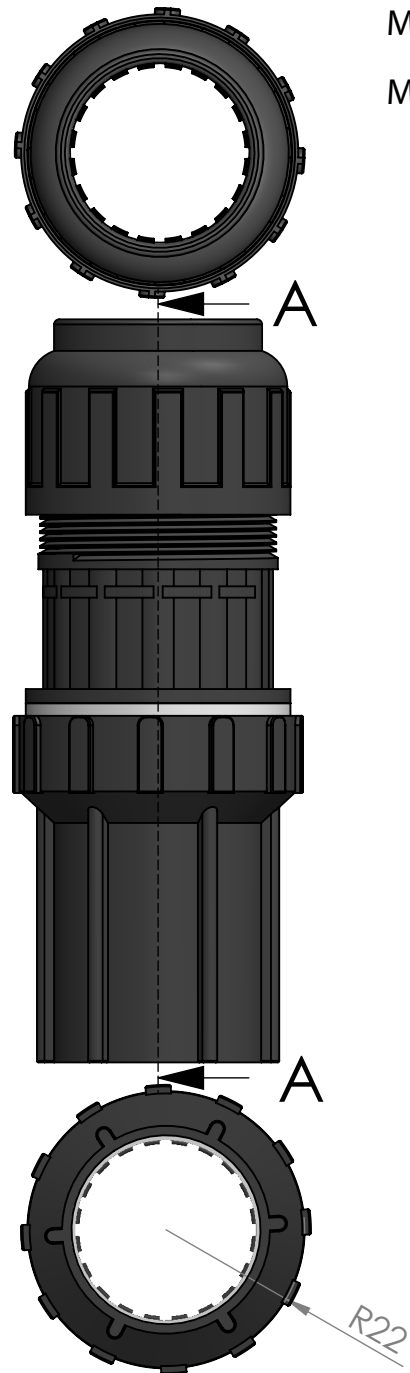

Merika®Mekapex asennusmuovi 25/28

Merika nro 22211

09.02.2022/ PJK  
VER 1.0

SECTION A-A  
SCALE 1 : 1.2