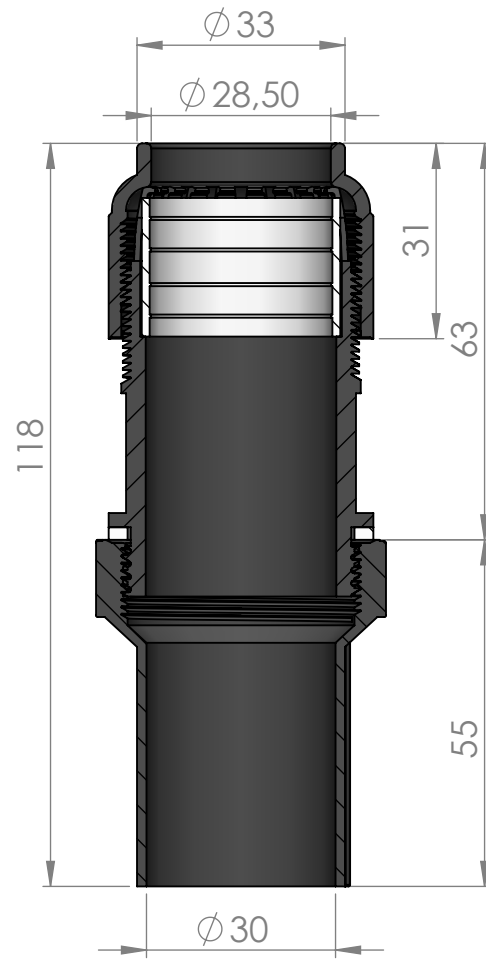

Merika®Mekapex asennusmuovi 25/28

Merika nro 22211

09.02.2022/ PJK  
VER 1.0

SECTION A-A  
SCALE 1 : 1.2