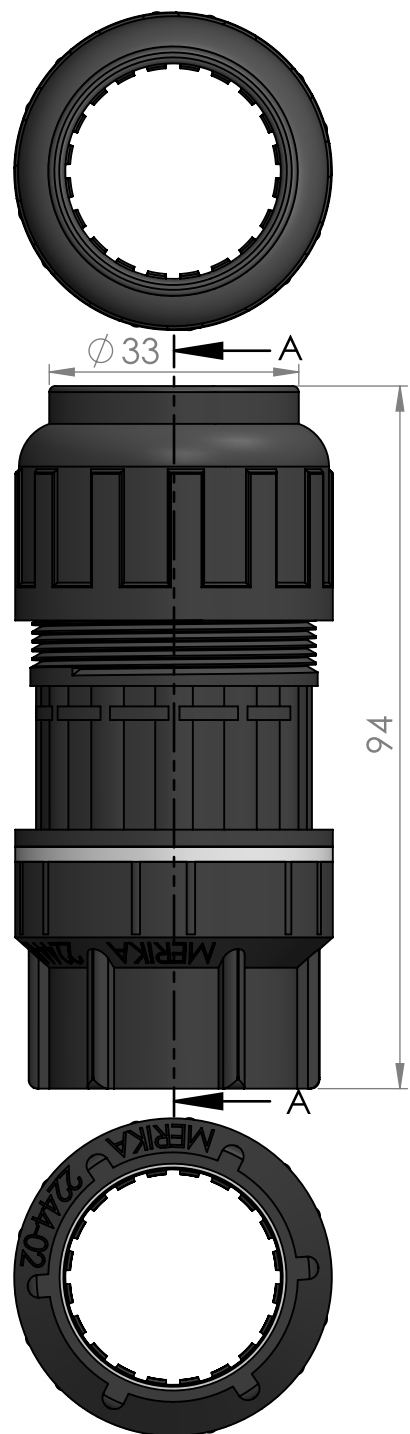

Merika® Mekapex asennusmuhvi 25/28
sopii 25 ja 28 mm suoja-putkelle
Merika nro 2221

08.02.2022/ PJK
VER 1.0

SECTION A-A
SCALE 1 : 1