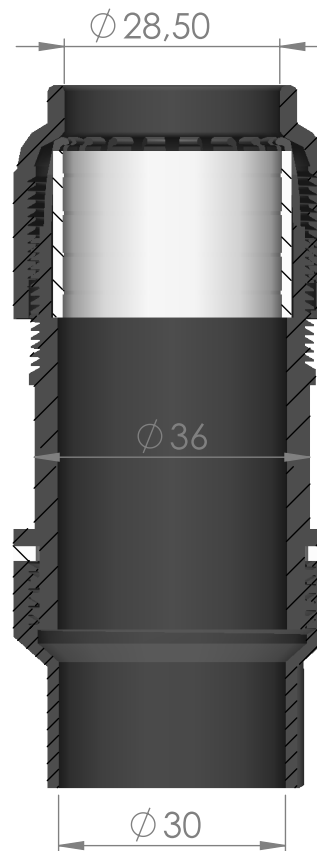

Merika® Mekapex asennusmuhvi 25/28
sopii 25 ja 28 mm suoja-putkelle
Merika nro 2221

08.02.2022/ PJK
VER 1.0

SECTION A-A
SCALE 1 : 1