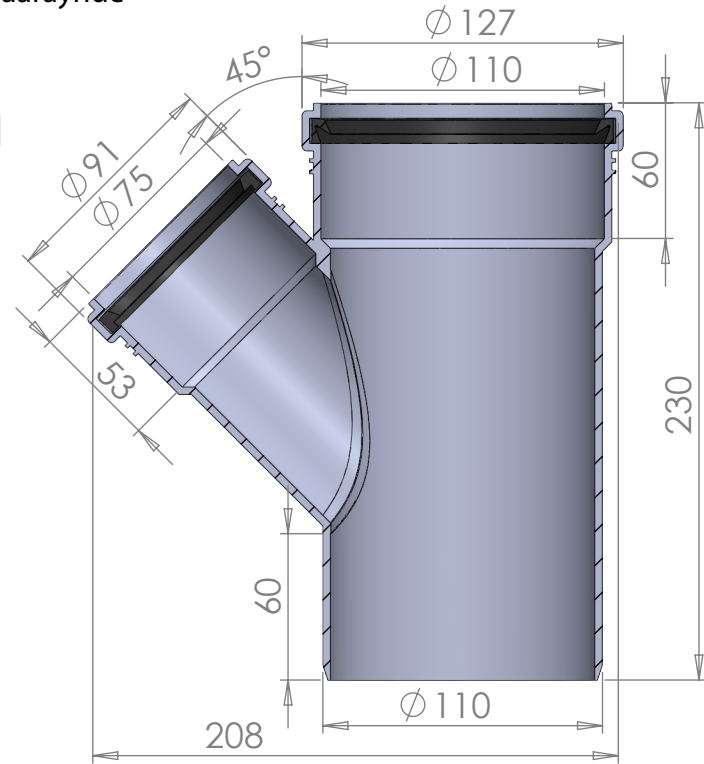

Merika® HT PP-muhvihaarayhde  
110 x 75 x 45°  
Merika nro. 2180

10.02.2022/ PJK  
VER 1.0

SECTION A-A  
SCALE 1 : 3