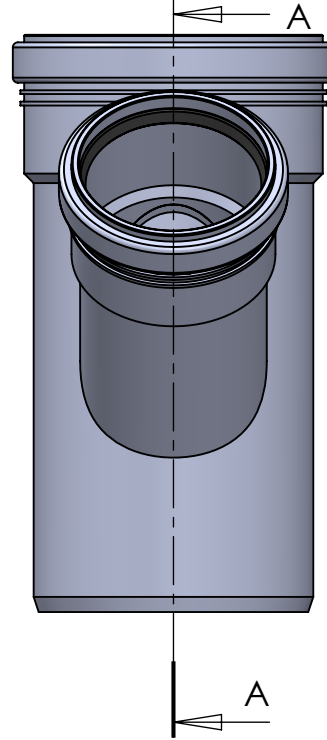

Merika® HT PP-muhvihaarayhde  
110 x 75 x 45°  
Merika nro. 2180

10.02.2022/ PJK  
VER 1.0

SECTION A-A  
SCALE 1 : 3