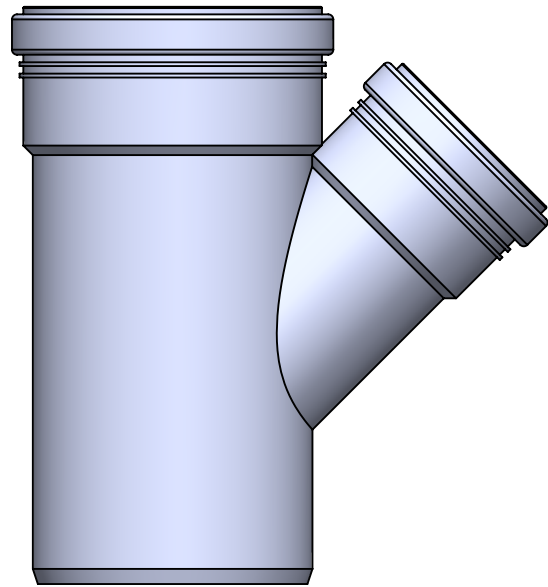

Merika® HT PP-muhvihaarayhde  
110 x 75 x 45°  
Merika nro. 2180

10.02.2022/ PJK  
VER 1.0

SECTION A-A  
SCALE 1 : 3