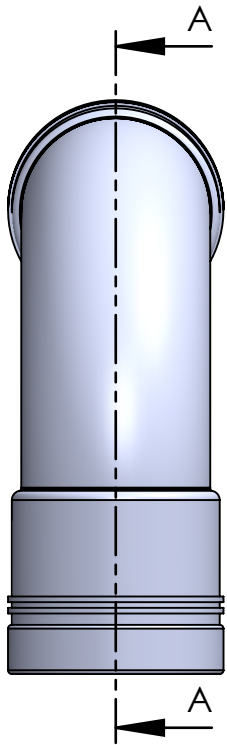

Merika® muhvikulmayhde HT-L + 50 x 88,5 pyörästetty
Merika nro 21761 kromattu
Merika nro 21761V valkoinen

24.02.2022/ PJK
VER 1.0

23.08.2022/ PJK
VER 1.1