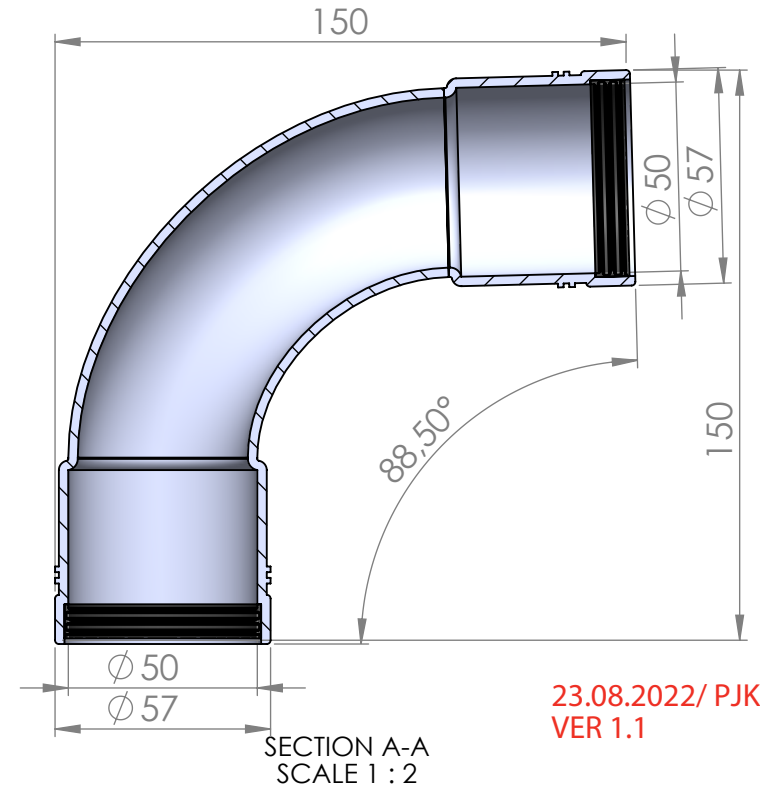

Merika® muhvikulmayhde HT-L + 50 x 88,5 pyörästetty
Merika nro 21761 kromattu
Merika nro 21761V valkoinen

24.02.2022/ PJK
VER 1.0

23.08.2022/ PJK
VER 1.1