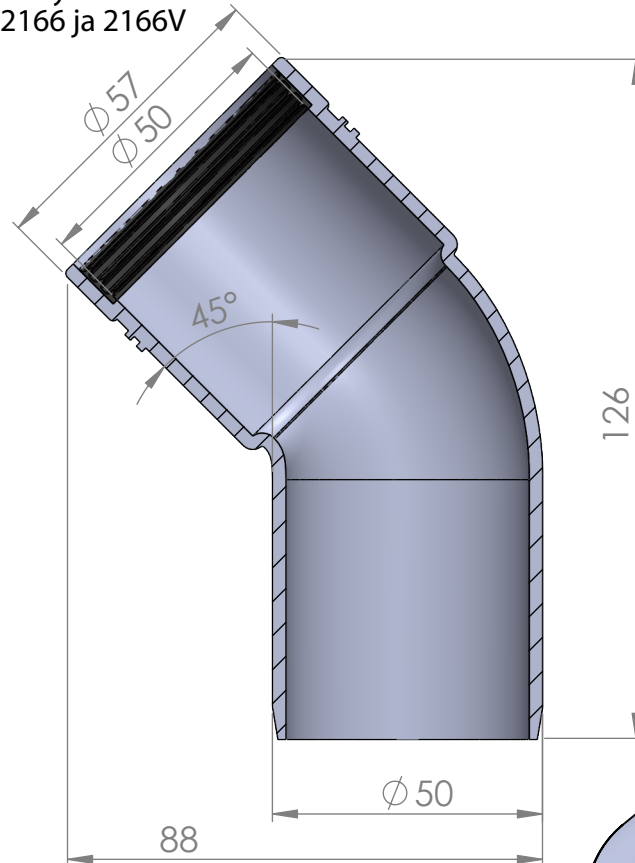

Merika® Kulmayhde HT-L 50 x 45
Merika nro 2166 ja 2166V

24.02.2022/ PJK
VER 1.0

SECTION A-A
SCALE 1 : 1.4