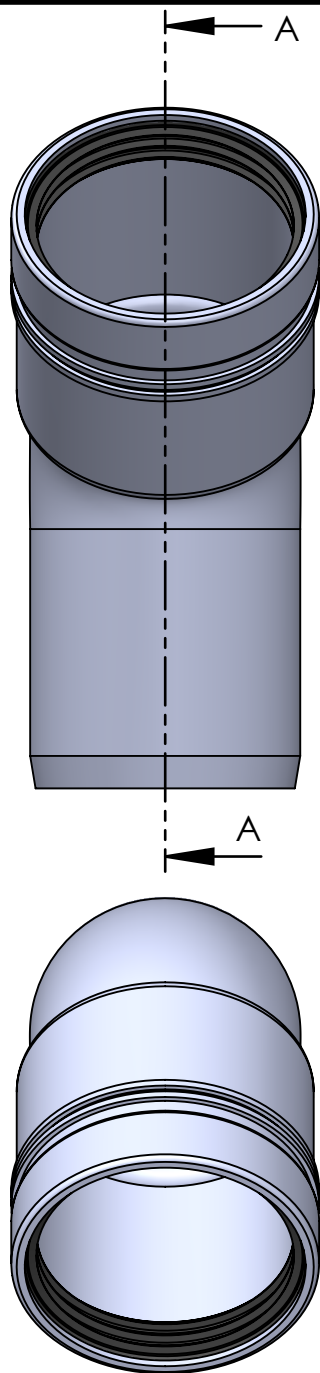

Merika® Kulmayhde HT-L 50 x 45
Merika nro 2166 ja 2166V

24.02.2022/ PJK
VER 1.0

SECTION A-A
SCALE 1 : 1.4