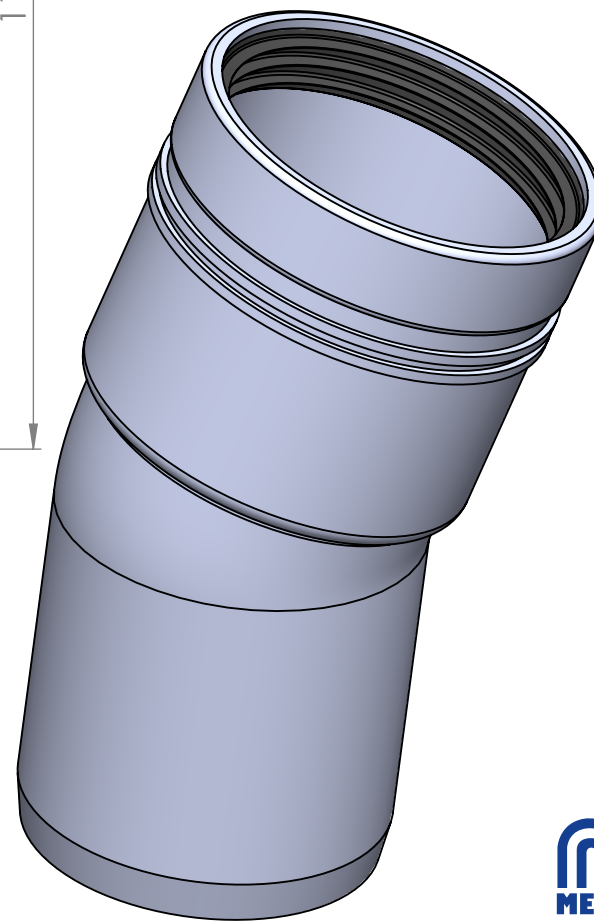

Merika® Kulmayhde HT-L 50 x 15
Merika nro 2160 ja 2160V

SECTION A-A
SCALE 1 : 1

24.02.2022/ PJK
VER 1.0

Copyright © Meriser Oy