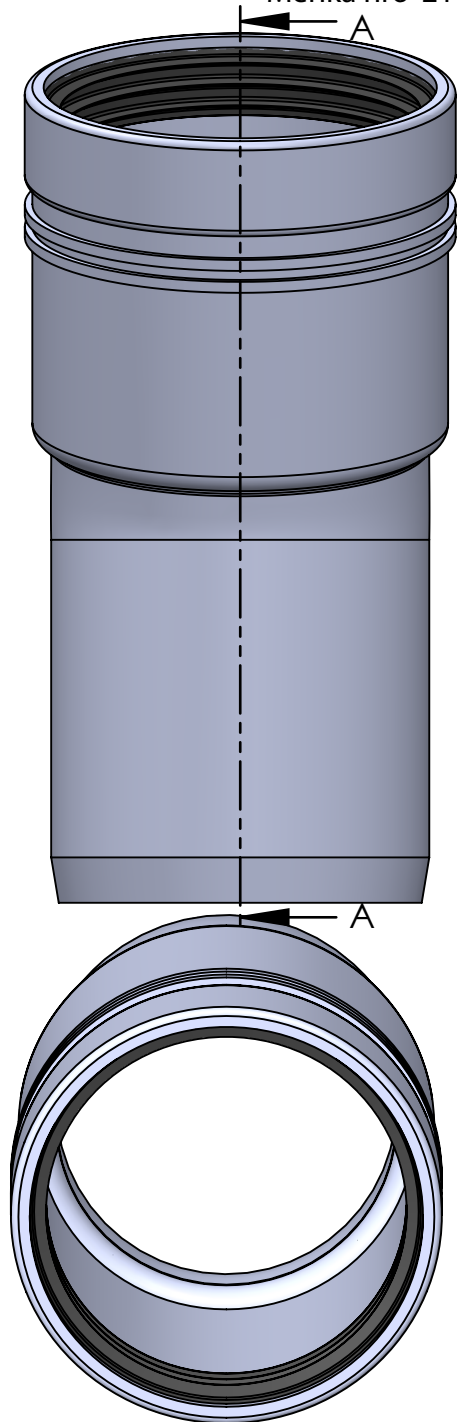

Merika® Kulmayhde HT-L 50 x 15
Merika nro 2160 ja 2160V

SECTION A-A
SCALE 1 : 1

24.02.2022/ PJK
VER 1.0

Copyright © Meriser Oy