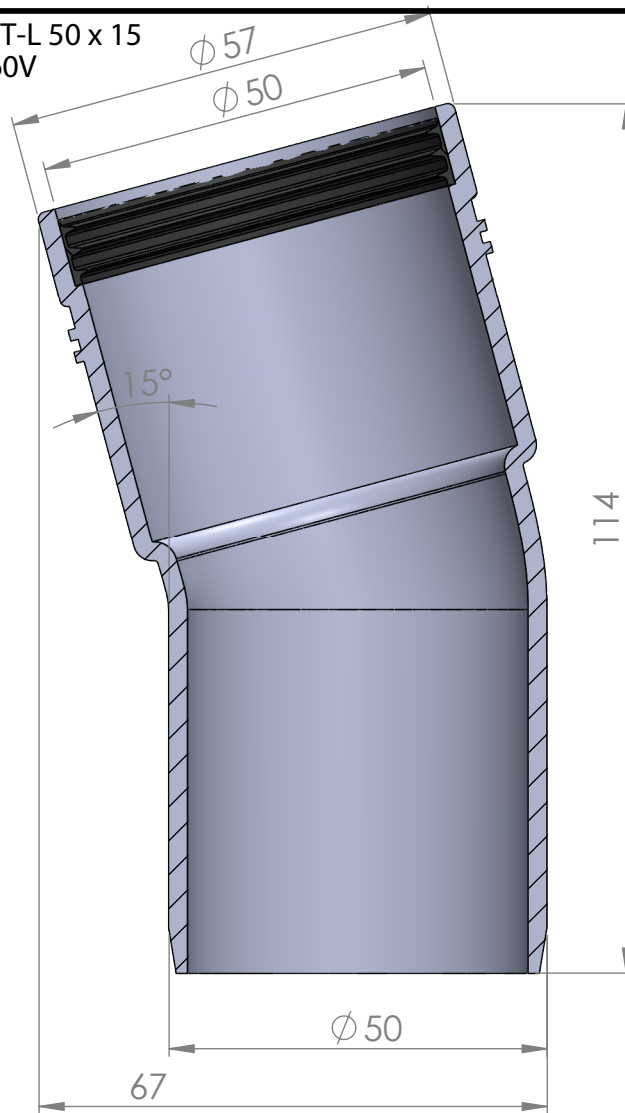

Merika® Kulmayhde HT-L 50 x 15
Merika nro 2160 ja 2160V

SECTION A-A
SCALE 1 : 1

24.02.2022/ PJK
VER 1.0

Copyright © Meriser Oy