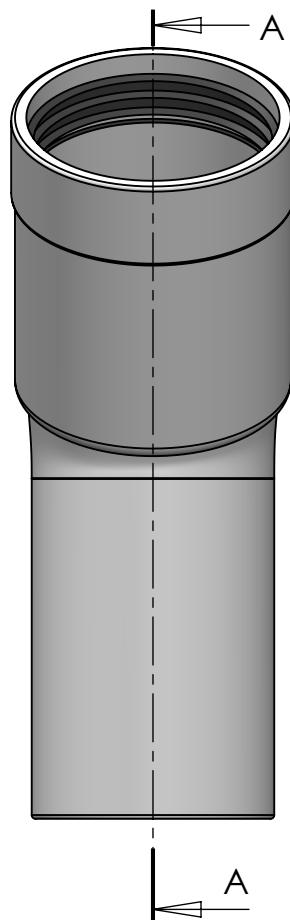

Merika® HT PP-kulmayhde 32 x 30
Merika nro 2130 valkoinen
Merika nro 2146 kromattu

11.02.2022/ PJK
VER 1.0

SECTION A-A
SCALE 1 : 1