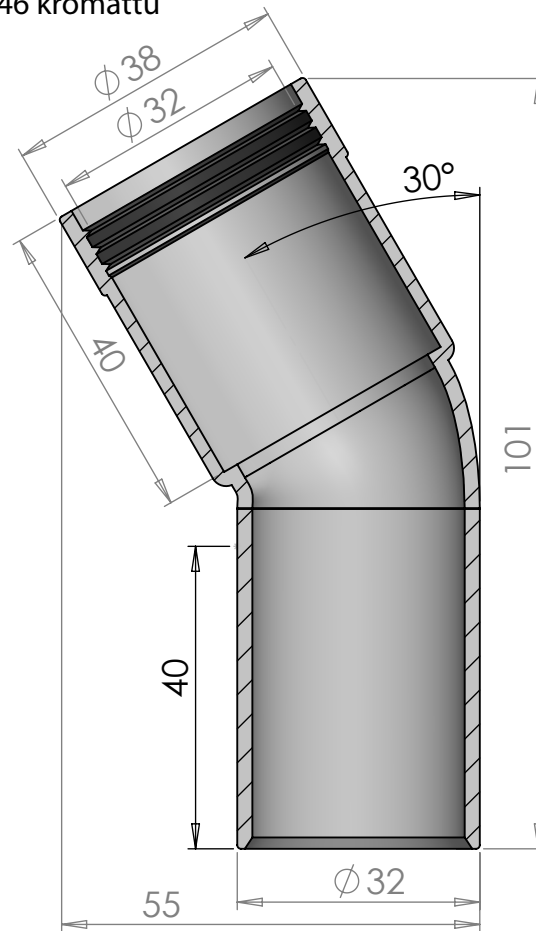

Merika® HT PP-kulmayhde 32 x 30
Merika nro 2130 valkoinen
Merika nro 2146 kromattu

11.02.2022/ PJK
VER 1.0

SECTION A-A
SCALE 1 : 1