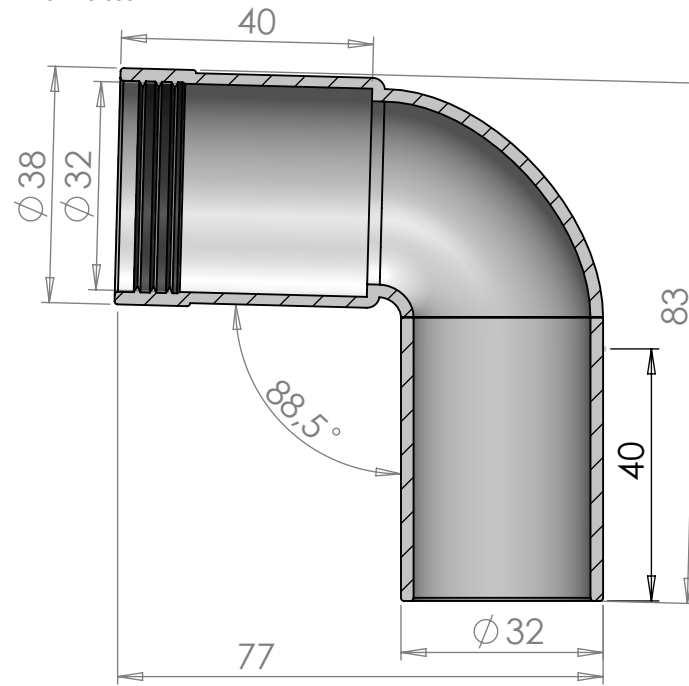

Merika® HT PP-kulmayhde  
32 x 88,5  
Merika nro 2129 valkoinen  
Merika nro 2144 kromattu

11.02.2022/ PJK  
VER 1.0

SECTION A-A  
SCALE 1 : 1.2