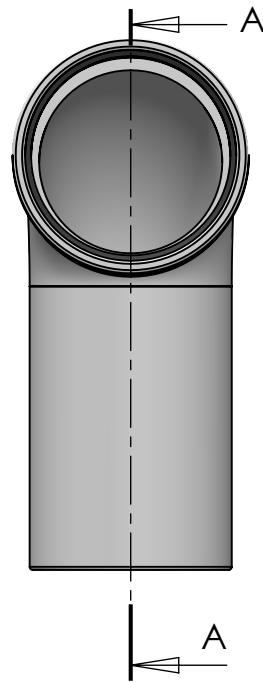

Merika® HT PP-kulmayhde  
32 x 88,5  
Merika nro 2129 valkoinen  
Merika nro 2144 kromattu

11.02.2022/ PJK  
VER 1.0

SECTION A-A  
SCALE 1 : 1.2