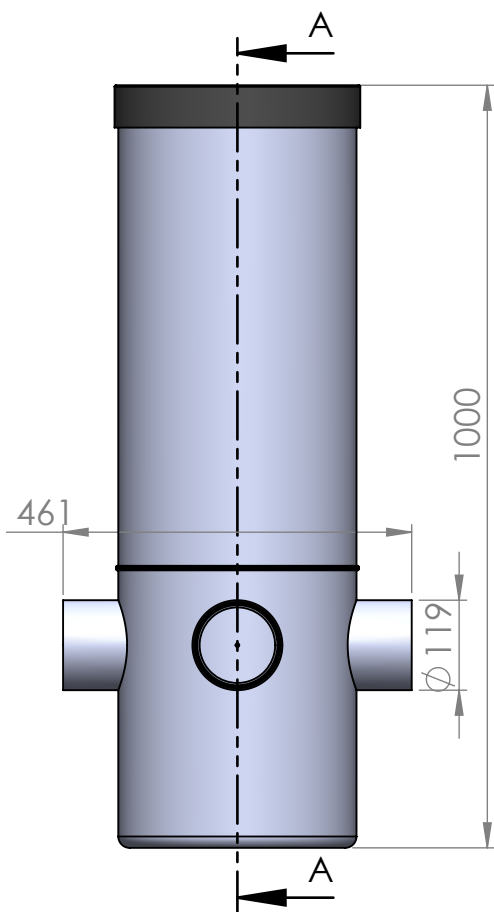

Merika® Salaojakaivo 315/110 sakkapesällä
Merika nro 1795

27.01.2022/ PJK
VER 1.0

SECTION A-A
SCALE 1 : 10