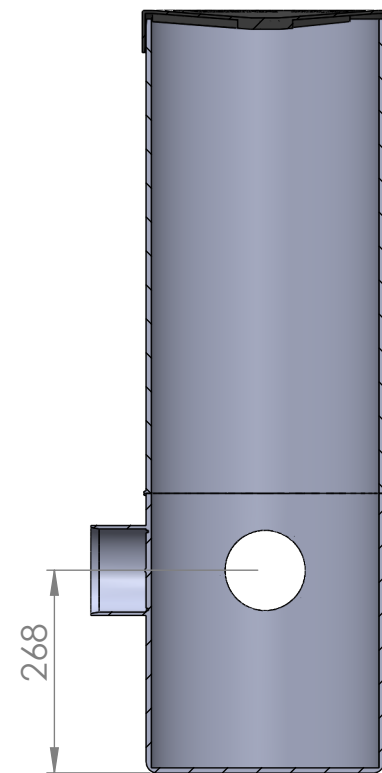

Merika® Salaojakaivo 315/110 sakkapesällä
Merika nro 1795

27.01.2022/ PJK
VER 1.0

SECTION A-A
SCALE 1 : 10