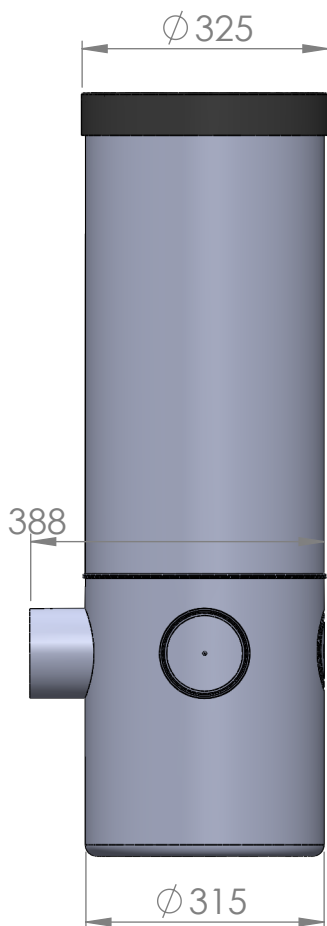

Merika® Salaojakaivo 315/110 sakkapesällä
Merika nro 1795

27.01.2022/ PJK
VER 1.0

SECTION A-A
SCALE 1 : 10