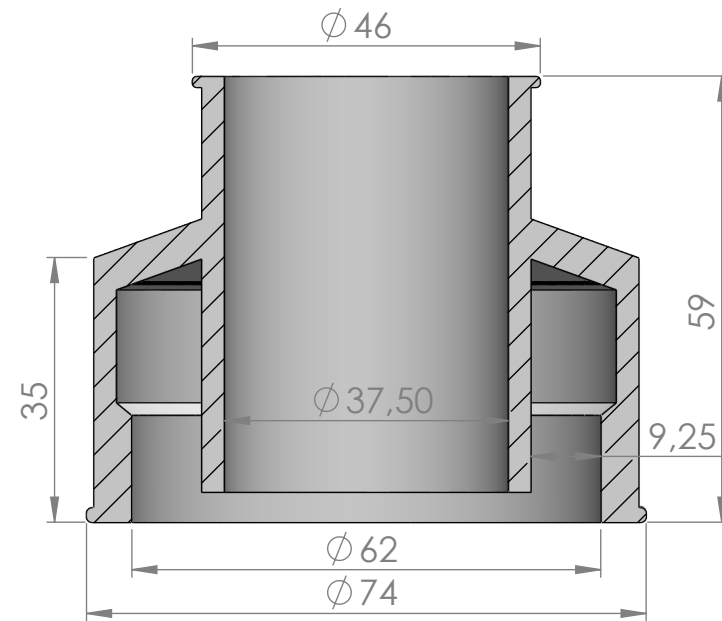

Merika® WC-kumimuhvi
Merika nro 1321

26.01.2022/ PJK
VER 1.0

SECTION A-A
SCALE 1 : 1

Copyright © Meriser Oy