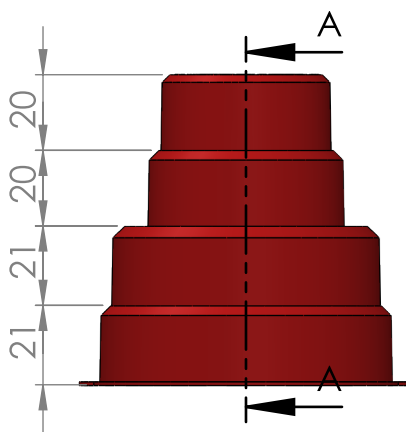

Merika® Esa-työtulppa 75/50
Merika nro 1219

24.01.2022/ PJK
VER 1.0

SECTION A-A