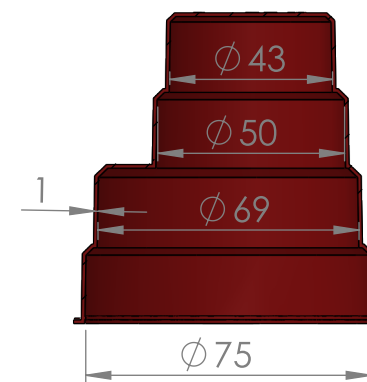

Merika® Esa-työtulppa 75/50
Merika nro 1219

24.01.2022/ PJK
VER 1.0

SECTION A-A