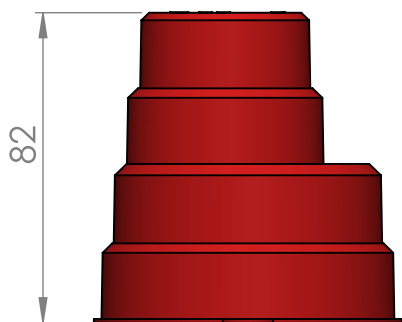

Merika® Esa-työtulppa 75/50
Merika nro 1219

24.01.2022/ PJK
VER 1.0

SECTION A-A