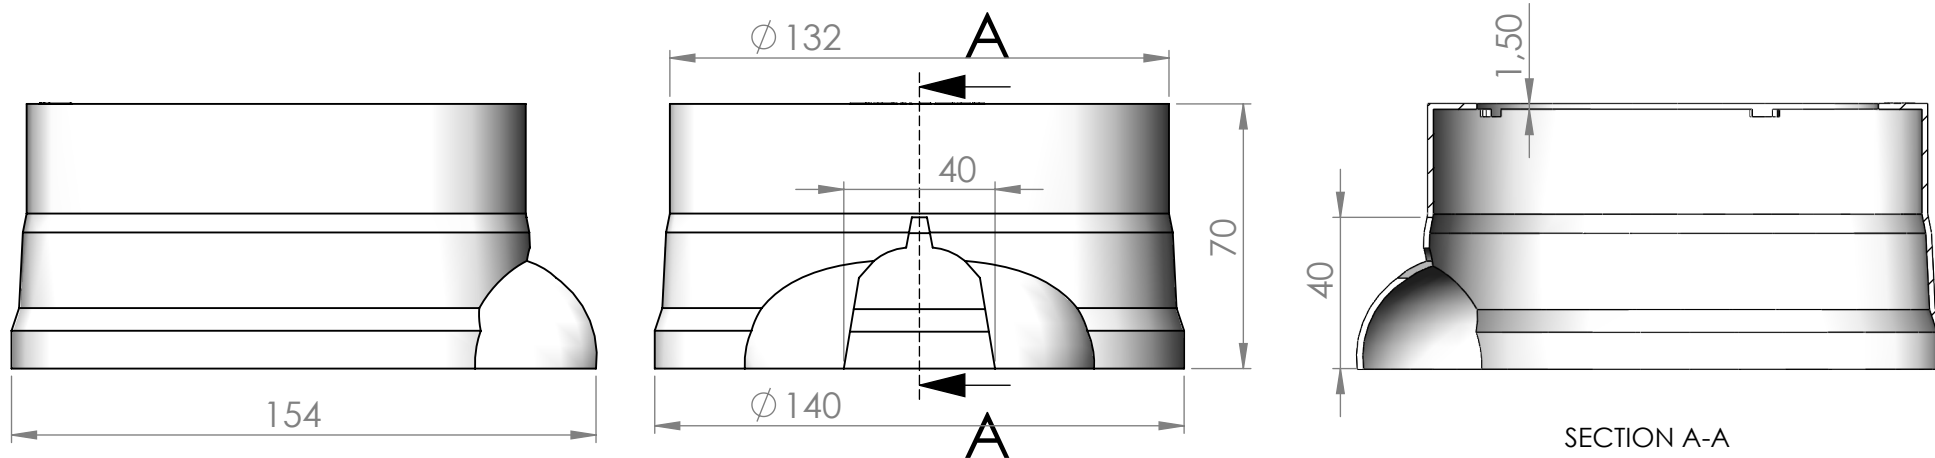

Merika® Merika peitemuhvi WC-mansetin  
32 tuloputkelle  
Merika nro 111121

26.01.2022/ PJK  
VER 1.0

Copyright © Meriser Oy