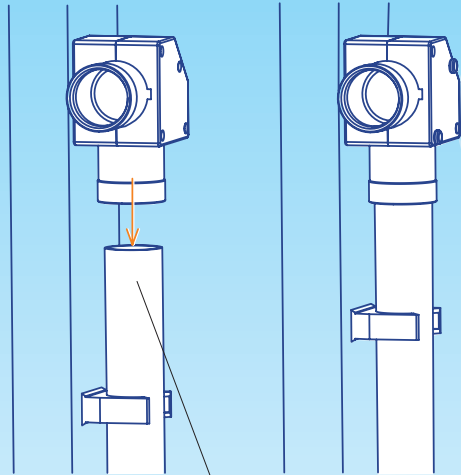

Quality for HVAC
Technology

Merika installationsvinkelpaket 32 mm

Merika 230032

M-2124 muffvinkelkoppling

Merika 1408 rörklämma 32 x 1 vit

Installationsvinkelpaketet placeras på plats

Merika installationsvinkelpaket 32 mm innehåller installationsvinkelhalvor, en 32 mm muffvinkel, 4 skruvar och en klämma.