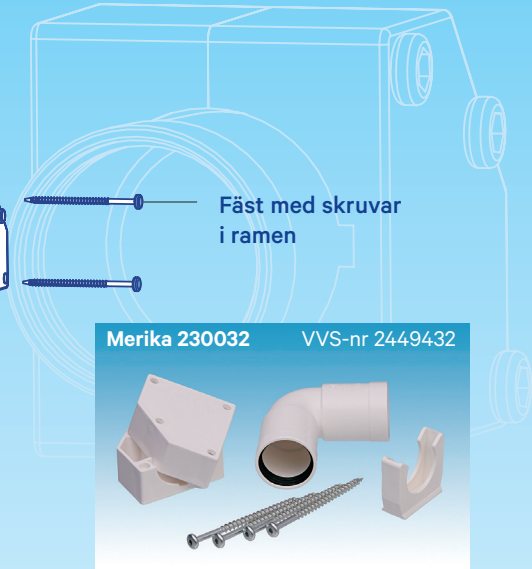

Merika asennuskulmapaketti 32 mm

Merika 230032

Merika 1408 putkipidin 32 x 1 valkoinen

Asennuskulmapaketti asetetaan paikoilleen

Merika asennuskulmapaketti 32 mm sisältää asennuskulman puolikkaat, 32 mm muhvikulman, 4 kpl ruuveja ja putkipitimen.

Meriser Oy
Kauppatie 2, 29900 Merikarvia
p. 0207 189 810
www.merika.fi, merika@meriser.fi

Tämän ohjeen lisäksi asennuksessa on noudatettava Ympäristöministeriön asetuksia 782/2017 rakennusten kosteusteknisestä toimivuudesta ja 814/2020 rakennusten vesi- ja viemärilaitteistoista. Liitostyön tekee aina LVI-ammattilainen. Noudatamme Teknisen Kaupan Liiton yleisiä myyntiehtoja.

Quality for HVAC
Technology

Merika installationsvinkelpaket 32 mm

Merika 230032

M-2124 muffvinkelkoppling

Merika 1408 rörklämma 32 x 1 vit

Installationsvinkelpaketet placeras på plats

Merika installationsvinkelpaket 32 mm innehåller installationsvinkelhalvor, en 32 mm muffvinkel, 4 skruvar och en klämma.