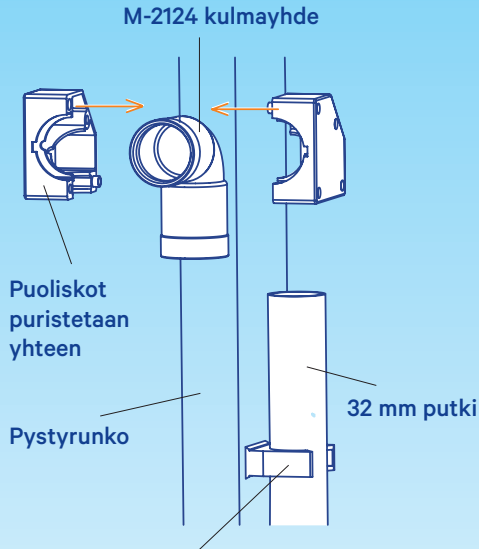

Merika asennuskulmapaketti 32 mm

Merika 230032

Merika 1408 putkipidin 32 x 1 valkoinen

Asennuskulmapaketti asetetaan paikoilleen

Merika asennuskulmapaketti 32 mm sisältää asennuskulman puolikkaat, 32 mm muhvikulman, 4 kpl ruuveja ja putkipitimen.

Meriser Oy
Kauppatie 2, 29900 Merikarvia
p. 0207 189 810
www.merika.fi, merika@meriser.fi

Tämän ohjeen lisäksi asennuksessa on noudatettava Ympäristöministeriön asetuksia 782/2017 rakennusten kosteusteknisestä toimivuudesta ja 814/2020 rakennusten vesi- ja viemärilaitteistoista. Liitostyön tekee aina LVI-ammattilainen. Noudatamme Teknisen Kaupan Liiton yleisiä myyntiehtoja.

Quality for HVAC
Technology

Merika installationsvinkelpaket 32 mm

Merika 230032

M-2124 muffvinkelkoppling

Merika 1408 rörklämma 32 x 1 vit

Installationsvinkelpaketet placeras på plats

Merika installationsvinkelpaket 32 mm innehåller installationsvinkelhalvor, en 32 mm muffvinkel, 4 skruvar och en klämma.