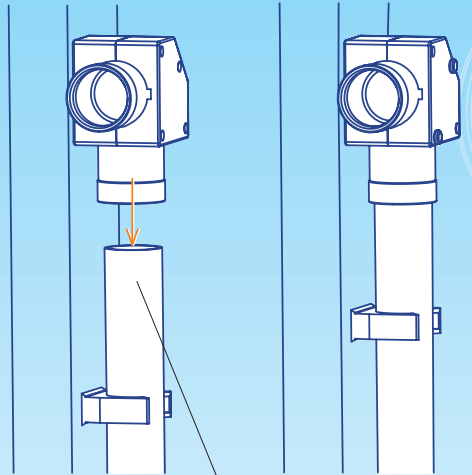

Merika asennuskulmapaketti 32 mm

Merika 230032

Merika 1408 putkipidin 32 x 1 valkoinen

Asennuskulmapaketti asetetaan paikoilleen

Merika asennuskulmapaketti 32 mm sisältää asennuskulman puolikkaat, 32 mm muhvikulman, 4 kpl ruuveja ja putkipitimen.

Quality for HVAC
Technology

Merika installationsvinkelpaket 32 mm

Merika 230032

M-2124 muffvinkelkoppling

Merika 1408 rörklämma 32 x 1 vit

Installationsvinkelpaketet placeras på plats

Merika installationsvinkelpaket 32 mm innehåller installationsvinkelhalvor, en 32 mm muffvinkel, 4 skruvar och en klämma.