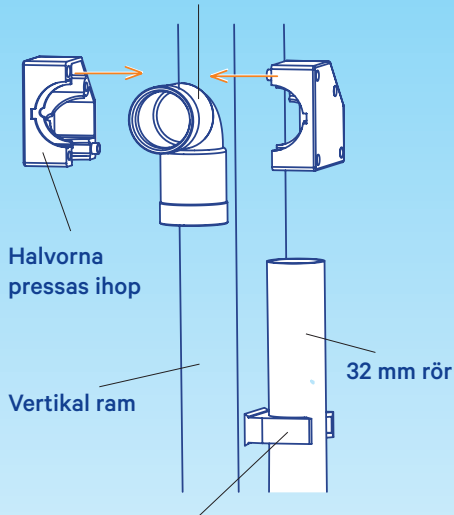

Merika asennuskulmapaketti 32 mm

Merika 230032

Merika 1408 putkipidin 32 x 1 valkoinen

Asennuskulmapaketti asetetaan paikoilleen

Merika asennuskulmapaketti 32 mm sisältää asennuskulman puolikkaat, 32 mm muhvikulman, 4 kpl ruuveja ja putkipitimen.

Quality for HVAC
Technology

Merika installationsvinkelpaket 32 mm

Merika 230032

M-2124 muffvinkelkoppling

Merika 1408 rörklämma 32 x 1 vit

Installationsvinkelpaketet placeras på plats

Merika installationsvinkelpaket 32 mm innehåller installationsvinkelhalvor, en 32 mm muffvinkel, 4 skruvar och en klämma.