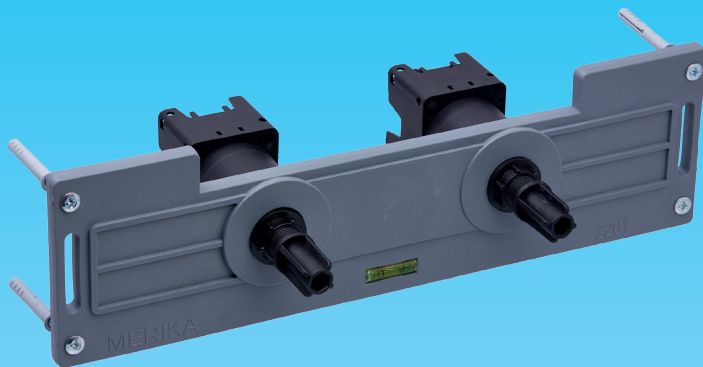

Merika®-muuraustuet vesivaa'alla

Muovisia Merika-muuraustukia käytetään hanakulmarasian asennuksessa harkko- tai kiviseinään

M-2201

M-2202

Merika 2201

- LVI-nro: 7037033
- väli 150 mm
- esim. suihkusekoittajalle

Merika 2202

- LVI-nro: 7037034
- väli 100 mm
- esim. pesualtaalle

Merika muuraustukien mukana toimitetaan:

- libelli, asennettuna muuraustukeen
- 2 kpl asennusliittimiä M-20211
- 4 kpl lyöntitulppia

Lisätarvikkeet

M-22371 MekaPjk sisämutterin avain
LVI-nro 2014206

Meriser Oy
Kauppatie 2, 29900 Merikarvia
p. 0207 189 810
www.merika.fi, merika@meriser.fi

Quality for HVAC
Technology

Merika®-murningsstöd med vattenpass

Merika murningsstöd av plast används för att installera en kranvinkeldosa i en vägg av block eller sten

Merika 2201

- VVS-nr: 7037033
- avstånd 150 mm
- t.ex. till duschblandare

M-2201

Merika 2202

- VVS-nr: 7037034
- avstånd 100 mm
- t.ex. till tvättställ