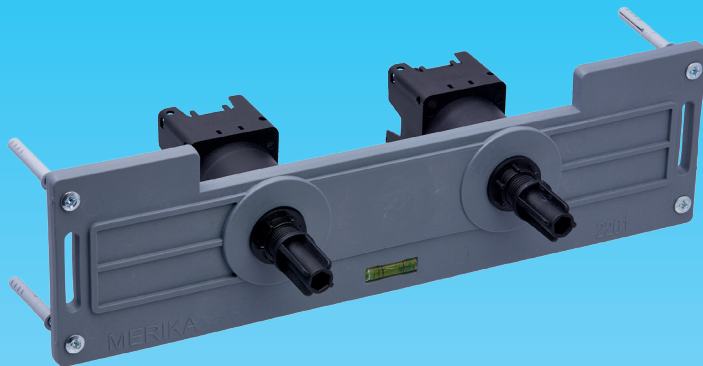

Merika®-muuraustuet vesivaa'alla

Muovisia Merika-muuraustukia käytetään hanakulmarasian asennuksessa harkko- tai kiviseinään

M-2201

M-2202

Merika 2201

- LVI-nro: 7037033
- väli 150 mm
- esim. suihkusekoittajalle

Merika 2202

- LVI-nro: 7037034
- väli 100 mm
- esim. pesualtaalle

Merika muuraustukien mukana toimitetaan:

- libelli, asennettuna muuraustukeen
- 2 kpl asennusliittimiä M-20211
- 4 kpl lyöntitulppia

Lisätarvikkeet

Merika murningsstöd av plast används för att installera en kranvinkeldosa i en vägg av block eller sten

Merika 2201

- VVS-nr: 7037033
- avstånd 150 mm
- t.ex. till duschblandare

M-2201

Merika 2202

- VVS-nr: 7037034
- avstånd 100 mm
- t.ex. till tvättställ