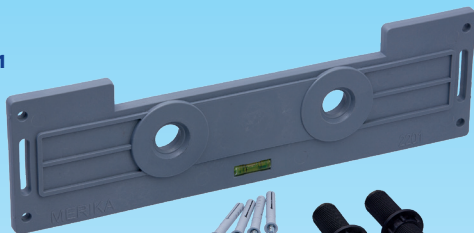

Merika®-muuraustuet vesivaa'alla

Muovisia Merika-muuraustukia käytetään hanakulmarasian asennuksessa harkko- tai kiviseinään

M-2201

M-2202

Merika 2201

- LVI-nro: 7037033
- väli 150 mm
- esim. suihkusekoittajalle

Merika 2202

- LVI-nro: 7037034
- väli 100 mm
- esim. pesualtaalle

Merika muuraustukien mukana toimitetaan:

- libelli, asennettuna muuraustukeen
- 2 kpl asennusliittimiä M-20211
- 4 kpl lyöntitulppia

Lisätarvikkeet

Merika murningsstöd av plast används för att installera en kranvinkeldosa i en vägg av block eller sten

Merika 2201

- VVS-nr: 7037033
- avstånd 150 mm
- t.ex. till duschblandare

M-2201

Merika 2202

- VVS-nr: 7037034
- avstånd 100 mm
- t.ex. till tvättställ