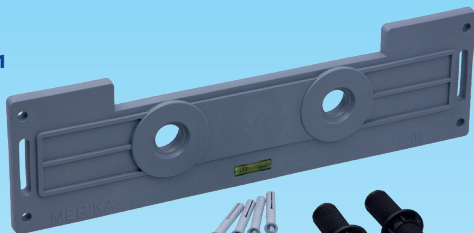

Merika®-muuraustuet vesivaa'alla

Muovisia Merika-muuraustukia käytetään hanakulmarasian asennuksessa harkko- tai kiviseinään

M-2201

M-2202

Merika 2201

- LVI-nro: 7037033
- väli 150 mm
- esim. suihkusekoittajalle

Merika 2202

- LVI-nro: 7037034
- väli 100 mm
- esim. pesualtaalle

Merika muuraustukien mukana toimitetaan:

- libelli, asennettuna muuraustukeen
- 2 kpl asennusliittimiä M-20211
- 4 kpl lyöntitulppia

Lisätarvikkeet

M-22371 MekaPjk sisämutterin avain
LVI-nro 2014206

Meriser Oy
Kauppatie 2, 29900 Merikarvia
p. 0207 189 810
www.merika.fi, merika@meriser.fi

Quality for HVAC
Technology

Merika®-murningsstöd med vattenpass

Merika murningsstöd av plast används för att installera en kranvinkeldosa i en vägg av block eller sten

Merika 2201

- VVS-nr: 7037033
- avstånd 150 mm
- t.ex. till duschblandare

M-2201

Merika 2202

- VVS-nr: 7037034
- avstånd 100 mm
- t.ex. till tvättställ