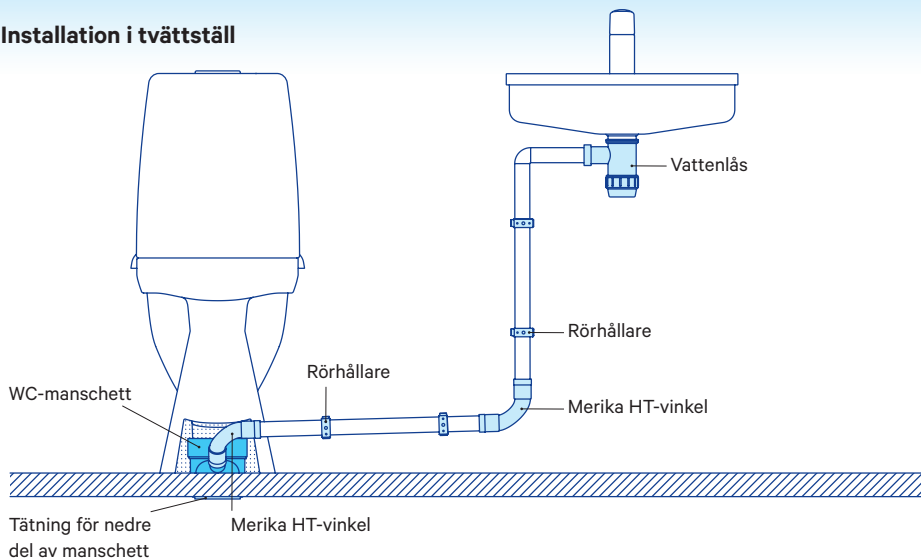

Asennusohje Merika®WC-mansetille

sivuliitännällä Merika 1112, 1113 ja 1114

ilman sivuliitännää Merika 1115

WC-mansetti, joka sopii S-lukollisiin ja piiloviemärillisiin WC-istuimiin.
Siirto 38 mm.

Asennuksessa on huomioitava, että WC-istuimelle tuleva viemäriputki on katkaistava lattiaan pinnasta.

Öppningsverktyg

Merika-nr	storlek	VVS-nr
1991	32 mm	3311417
1992	40 mm	3311425
1993	50 mm	

Tillbehör: Täckmuff

Merika-nr	sidoutl. storlek	VVS-nr
11121	32 mm	5758266
11141	40-50 mm	5758268

50 mm täckmuff passar på 40 mm manschett.
Inte med dold avlopp toalettstol.

Exempel på installation

Installation i tvättstall

Installation i tvättmaskin

Vid monteringen skall bestämmelserna i Miljöministeriets förordning 782/2017 om byggnaders fukttekniska funktion och 814/2020 om byggnaders vatten- och avloppinstallationer följas.