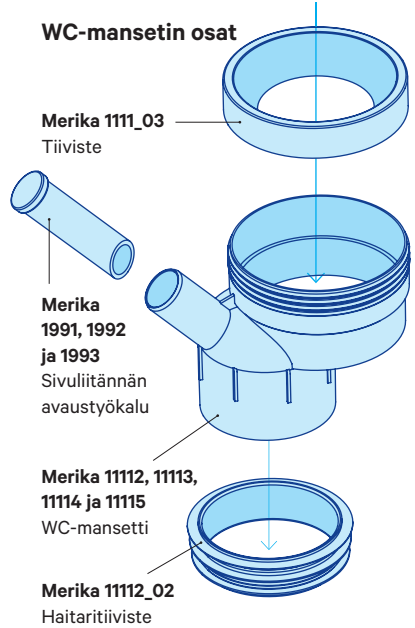

Asennusohje Merika®WC-mansetille

sivuliitännällä Merika 1112, 1113 ja 1114

ilman sivuliitännää Merika 1115

WC-mansetti, joka sopii S-lukollisiin ja piiloviemärillisiin WC-istuimiin.
Siirto 38 mm.

Asennuksessa on huomioitava, että WC-istuimelle tuleva viemäriputki on katkaistava lattiaan pinnasta.

WC-mansetin osat

WC-mansetit

Merika-nro	sivul. koko	LVI-nro
1112	32 mm	5758262
1113	40 mm	5758263
1114	50 mm	5758264
1115	ilman sivul.	5758265

Avaustyökalut

Merika-nro	koko	LVI-nro
1991	32 mm	3311417
1992	40 mm	3311425
1993	50 mm	

Lisätarvikkeet: Peitemuhvit

Merika-nro	sivul. koko	LVI-nro
11121	32 mm	5758266
11141	40-50 mm	5758268

50 mm:n peitemuhvi sopii 40 mm:n mansetille.
Ei piiloviemäri-WC-istuimelle.

Asennusesimerkkejä

Asennus pesualtaaseen

WC-manschett för
WC-stolar med
S-lås och dolt avlopp.
38 mm excentr.

Observera att avloppsröret till
WC-stolen ska kapas vid golvytan.

WC-manschetts
delar

Merika 1111_03
Tätning

Merika
1991, 1992
och 1993
Verktyg för
öppning
av sidoutlopp