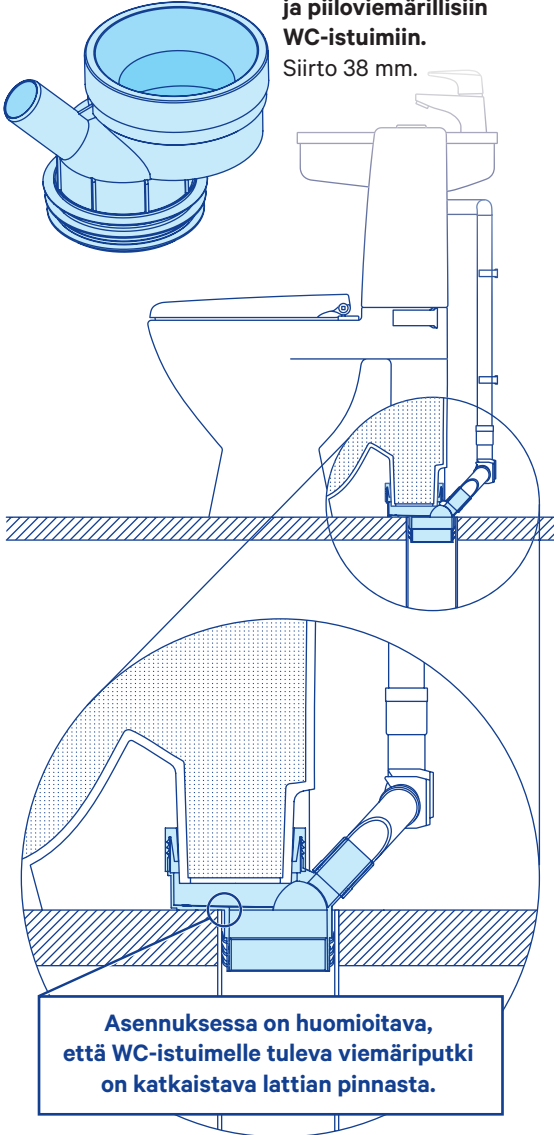

Asennusohje Merika®WC-mansetille

sivuliitännällä Merika 1112, 1113 ja 1114

ilman sivuliitännää Merika 1115

WC-mansetti, joka sopii S-lukollisiin ja piiloviemärillisiin WC-istuimiin.
Siirto 38 mm.

Asennuksessa on huomioitava, että WC-istuimelle tuleva viemäriputki on katkaistava lattiaan pinnasta.

WC-mansetin osat

WC-mansetit

Merika-nro	sivul. koko	LVI-nro
1112	32 mm	5758262
1113	40 mm	5758263
1114	50 mm	5758264
1115	ilman sivul.	5758265

Avaustyökalut

Merika-nro	koko	LVI-nro
1991	32 mm	3311417
1992	40 mm	3311425
1993	50 mm	

Lisätarvikkeet: Peitemuhvit

Merika-nro	sivul. koko	LVI-nro
11121	32 mm	5758266
11141	40-50 mm	5758268

50 mm:n peitemuhvi sopii 40 mm:n mansetille.
Ei piiloviemäri-WC-istuimelle.

Asennusesimerkkejä

Asennus pesualtaaseen

WC-manschett för
WC-stolar med
S-lås och dolt avlopp.
38 mm excentr.

Observera att avloppsröret till
WC-stolen ska kapas vid golvytan.

WC-manschetts
delar

Merika 1111_03
Tätning

Merika
1991, 1992
och 1993
Verktyg för
öppning
av sidoutlopp