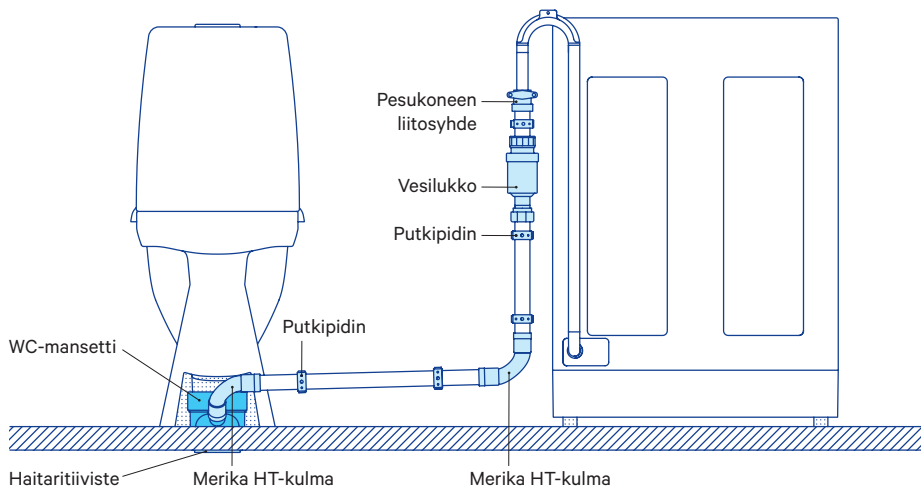

Asennus pesukoneeseen

Asennuksessa on noudatettava Ympäristöministeriön asetuksia 782/2017 rakennusten kosteus-
teknisestä toimivuudesta ja 814/2020 rakennusten vesi- ja viemärlaitteistoista. Noudatamme
Teknisen Kaupan Liiton yleisiä myyntiehtoja.

Quality for HVAC
Technology

Meriser Oy
Kauppatie 2, 29900 Merikarvia
p. 0207 189 810
www.merika.fi, merika@meriser.fi