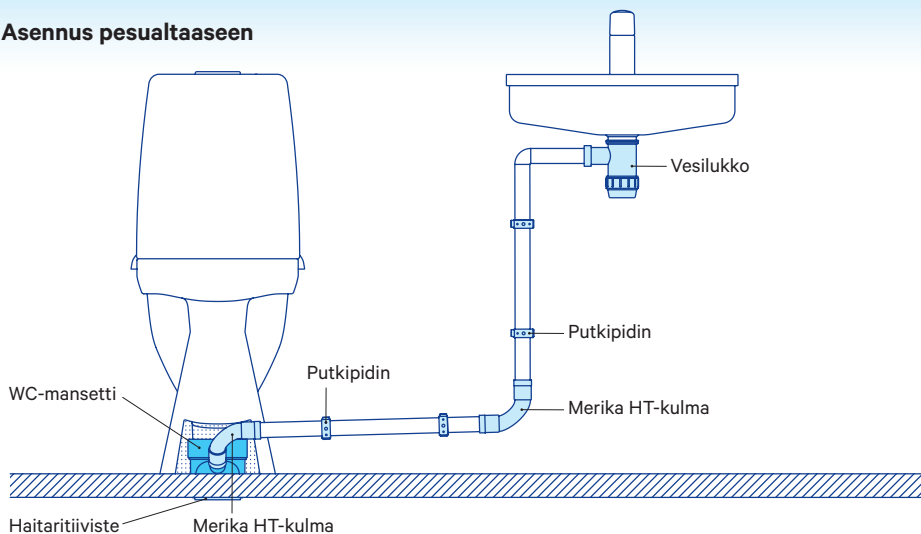

Asennusohje Merika®WC-mansetille

sivuliitännällä Merika 1112, 1113 ja 1114

ilman sivuliitännää Merika 1115

WC-mansetti, joka sopii S-lukollisiin ja piiloviemärillisiin WC-istuimiin.
Siirto 38 mm.

Asennuksessa on huomioitava, että WC-istuimelle tuleva viemäriputki on katkaistava lattiaan pinnasta.

WC-mansetin osat

WC-mansetit

Merika-nro	sivul. koko	LVI-nro
1112	32 mm	5758262
1113	40 mm	5758263
1114	50 mm	5758264
1115	ilman sivul.	5758265

Avaustyökalut

Merika-nro	koko	LVI-nro
1991	32 mm	3311417
1992	40 mm	3311425
1993	50 mm	

Lisätarvikkeet: Peitemuhvit

Merika-nro	sivul. koko	LVI-nro
11121	32 mm	5758266
11141	40-50 mm	5758268

50 mm:n peitemuhvi sopii 40 mm:n mansetille.
Ei piiloviemäri-WC-istuimelle.

Asennusesimerkkejä

Asennus pesualtaaseen

WC-manschett för
WC-stolar med
S-lås och dolt avlopp.
38 mm excentr.

Observera att avloppsröret till
WC-stolen ska kapas vid golvytan.

WC-manschetts
delar

Merika 1111_03
Tätning

Merika
1991, 1992
och 1993
Verktyg för
öppning
av sidoutlopp