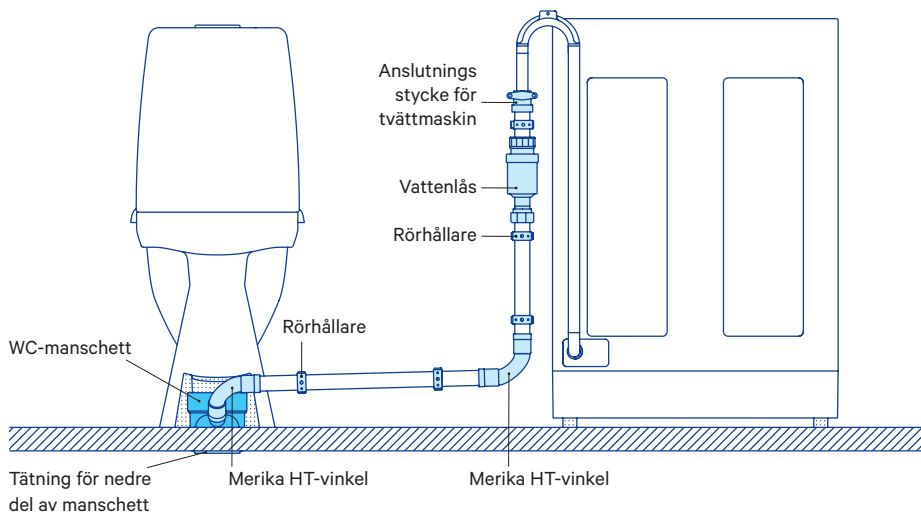

Asennusohje Merika®WC-mansetille

sivuliitännällä Merika 1112, 1113 ja 1114

ilman sivuliitännää Merika 1115

WC-mansetti, joka sopii S-lukollisiin ja piiloviemärillisiin WC-istuimiin.
Siirto 38 mm.

Asennuksessa on huomioitava, että WC-istuimelle tuleva viemäriputki on katkaistava lattiaan pinnasta.

Öppningsverktyg

Merika-nr	storlek	VVS-nr
1991	32 mm	3311417
1992	40 mm	3311425
1993	50 mm	

Tillbehör: Täckmuff

Merika-nr	sidoutl. storlek	VVS-nr
11121	32 mm	5758266
11141	40-50 mm	5758268

50 mm täckmuff passar på 40 mm manschett.
Inte med dold avlopp toalettstol.

Exempel på installation

Installation i tvättstall

Installation i tvättmaskin

Vid monteringen skall bestämmelserna i Miljöministeriets förordning 782/2017 om byggnaders fukttekniska funktion och 814/2020 om byggnaders vatten- och avloppinstallationer följas.