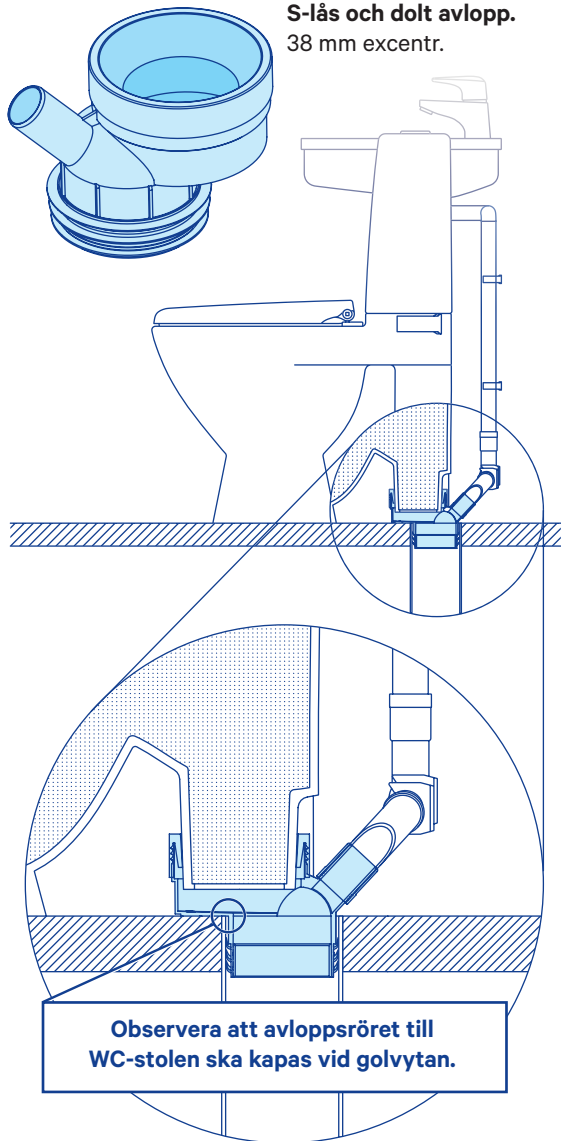

Asennusohje Merika®WC-mansetille

sivuliitännällä Merika 1112, 1113 ja 1114

ilman sivuliitännää Merika 1115

WC-mansetti, joka sopii S-lukollisiin ja piiloviemärillisiin WC-istuimiin.
Siirto 38 mm.

Asennuksessa on huomioitava, että WC-istuimelle tuleva viemäriputki on katkaistava lattiaan pinnasta.

WC-manschett för
WC-stolar med
S-lås och dolt avlopp.
38 mm excentr.

Observera att avloppsröret till
WC-stolen ska kapas vid golvytan.

WC-manschetts
delar

Merika 1111_03
Tätning

Merika
1991, 1992
och 1993
Verktyg för
öppning
av sidoutlopp