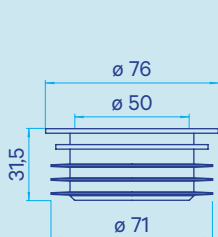

10 Vesilukkoputken tiivisteet

Quality for HVAC
Technology

Merika 1071