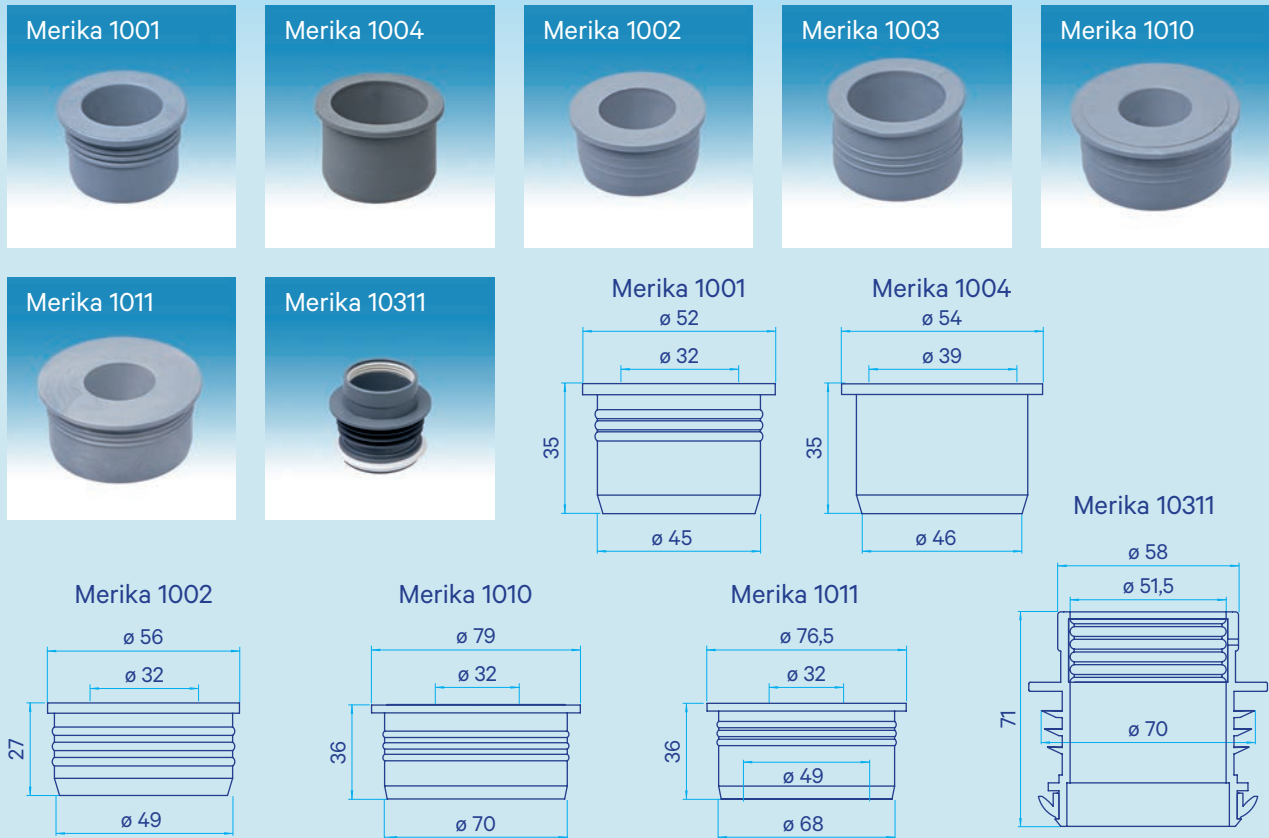

10 Vesilukkoputken tiivisteet

Quality for HVAC
Technology

MERIKA[®] HK-tiiviste[®]

10 Vesilukkoputken tiivisteet

Quality for HVAC
Technology

HK-tiiviste sopii PP- ja PVC-putkille

Merika nro	LVI nro	koko	paino	kpl (ltk/lava)	EAN
1001	2376053	50/30	0,021	30/2430	6 415823 760538
1004	2376054	50/40	0,017	30/2430	6 415823 760545