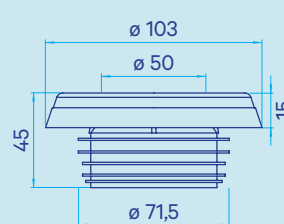

Merika 1063

Merika 1063

HK-tiiviste

Merika nro	LVI nro	koko	paino	kpl (ltk/lava)	EAN
1021	2376074	70/40	0,060	30	6 415823 760743
1031	2376075	70/50	0,035	20/1620	6 415823 760750
1041 epäkesk.	2376081	70/30 EK	0,035	20	6 415823 760811