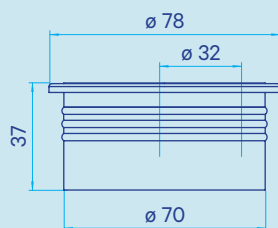

Merika 1041