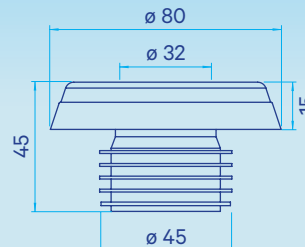

Merika 1054