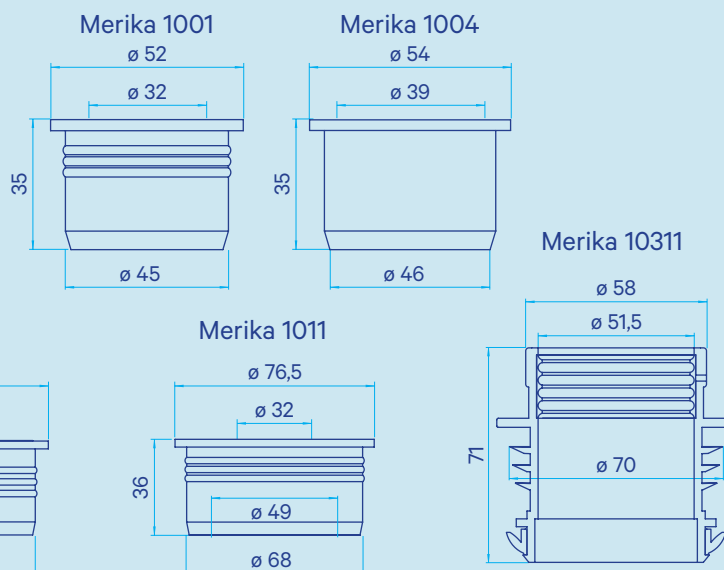

10 Vesilukkoputken tiivisteet

Quality for HVAC
Technology

MERIKA[®] HK-tiiviste[®]

10 Vesilukkoputken tiivisteet

Quality for HVAC
Technology

HK-tiiviste sopii PP- ja PVC-putkille

Merika nro	LVI nro	koko	paino	kpl (ltk/lava)	EAN
1001	2376053	50/30	0,021	30/2430	6 4 15823 760538
1004	2376054	50/40	0,017	30/2430	6 4 15823 760545