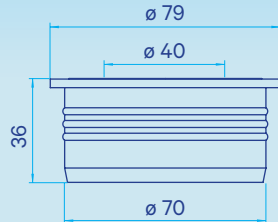

10311	2362132	70/50	0,046	20	6 415823 621327
-------	---------	-------	-------	----	-----------------

10 Vesilukkoputken tiivisteet

Quality for HVAC
Technology

Merika 1021

Merika 1021

Merika 1054

Merika 1054