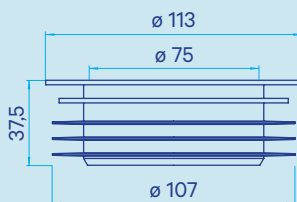

Merika 1081