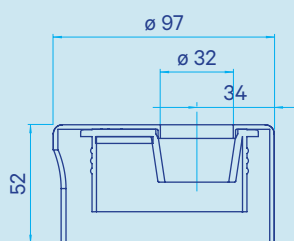

10 Vesilukkoputken tiivisteet

Quality for HVAC
Technology

Merika 1071

Merika 1081

Merika 1091

HK-tiiviste muovia

Merika nro	LVI nro	koko	paino	kpl	EAN
1071	2363012	70/50	0,020	20	6 415823 630121
1081	2363014	100/75	0,049	10	6 415823 630145