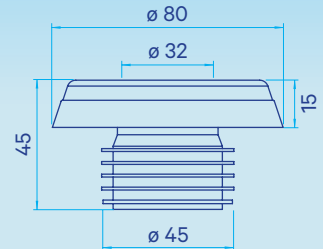

10311	2362132	70/50	0,046	20	6 415823 621327
-------	---------	-------	-------	----	-----------------

10 Vesilukkoputken tiivisteet

Quality for HVAC
Technology

Merika 1021

Merika 1021

Merika 1054

Merika 1054