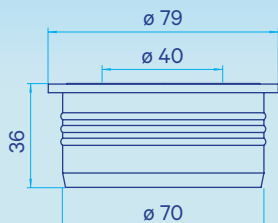

10311	2362132	70/50	0,046	20	6 4 15823 621327
-------	---------	-------	-------	----	------------------

Kauppatie 2, 29900 Merikarvia

10 Vesilukkoputken tiivisteet

Quality for HVAC
Technology

Merika 1021

Merika 1021