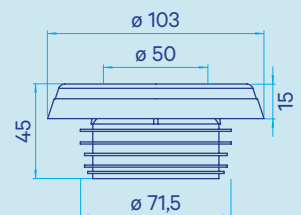

Merika 1063

HK-tiiviste

Merika nro	LVI nro	koko	paino	kpl (ltk/lava)	EAN
1021	2376074	70/40	0,060	30	6 415823 760743
1031	2376075	70/50	0,035	20/1620	6 415823 760750
1041 epäkesk.	2376081	70/30 EK	0,035	20	6 415823 760811

HK-tiiviste peitelapalla valkoinen

● 1054	2362131	50/30	0,025	30/2430	6 415823 621310
○ 1061	2362133	70/30	0,045	30/1620	6 415823 621334
○ 1063	2362135	70/50	0,040	30/1620	6 415823 621358

● sopii PP-putkille ○ sopii PP-, PVC- ja valurautaputkille