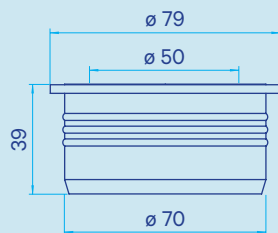

Merika 1031