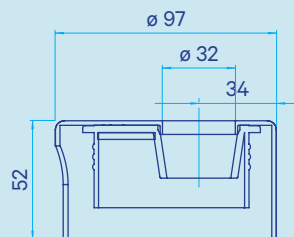

10 Vesilukkoputken tiivisteet

Quality for HVAC
Technology

Merika 1071

Merika 1081

Merika 1091

HK-tiiviste muovia

Merika nro	LVI nro	koko	paino	kpl (ltk/lava)	EAN
1071	2363012	70/50	0,020	20	6 4 15823 630121
1081	2363014	100/75	0,049	10	6 4 15823 630145