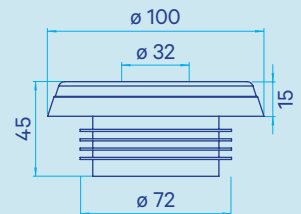

Merika 1061