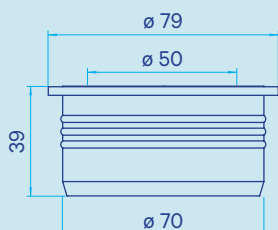

Merika 1031