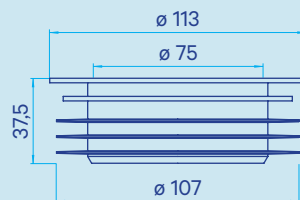

Merika 1081