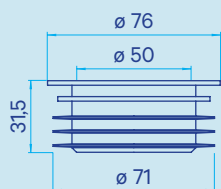

10 Vesilukkoputken tiivisteet

Quality for HVAC
Technology

Merika 1071